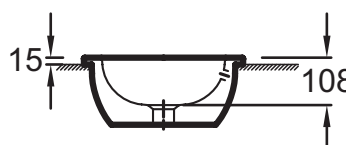

EYD102

Collection : VOX

Couleur* :

00 - Blanc

Bénéfices consommateurs

- CONFORT : Avec sa grande profondeur de cuve qui évite les éclaboussures
- ENTRETIEN RAPIDE : Émaillée extérieur, pentes douces sans angle

Bénéfices installateurs

- INSTALLATION PROPRE ET PRÉCISE : Bandeau périphérique meulé sur la face inférieure

Caractéristiques techniques

- Dimensions : 44,2 x 36,2 cm
- Matériau : Céramique
- Avec trou de trop-plein à l'avant
- Poids : 11,1 kg
- Installation : Encastré par-dessus
- Sans cache trop-plein

Dessin technique

Description : Vasque rectangulaire à encastrer par-dessus 44,2 x 36,2 cm, avec trou de trop-plein. EYD102. Collection : VOX. Dimensions : 44,2 x 36,2 cm. Poids : 11,1 kg. Matériau : Céramique. Installation : Encastré par-dessus. Avec trou de trop-plein à l'avant. Sans cache trop-plein.