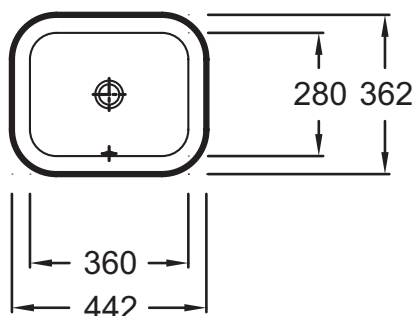

Bénéfices installateurs

- INSTALLATION PROPRE ET PRÉCISE : Bandeau périphérique meulé sur la face inférieure

Caractéristiques techniques

- Dimensions : 44,2 x 36,2 cm
- Matériau : Céramique
- Avec trou de trop-plein à l'avant
- Poids : 11,1 kg
- Installation : Encastré par-dessus
- Sans cache trop-plein

Dessin technique

Description : Vasque rectangulaire à encastrer par-dessus 44,2 x 36,2 cm, avec trou de trop-plein. EYD102. Collection : VOX. Dimensions : 44,2 x 36,2 cm. Poids : 11,1 kg. Matériau : Céramique. Installation : Encastré par-dessus. Avec trou de trop-plein à l'avant. Sans cache trop-plein.