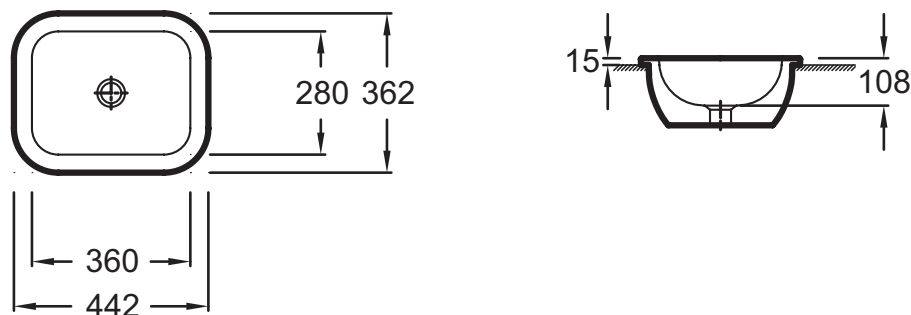

Bénéfices installateurs

- INSTALLATION PROPRE ET PRÉCISE : Bandeau périphérique meulé sur la face inférieure

Caractéristiques techniques

- Dimensions : 44,2 x 36,2 cm
- Matériau : Céramique
- Sans trou de trop-plein
- Poids : 11,1 kg
- Installation : Encastré par-dessus

Produits requis

- E78292 : Bonde de vidage à écoulement libre

Dessin technique

Description : Vasque rectangulaire à encastrer par-dessus 44,2 x 36,2 cm, sans trou de trop-plein. EYD002. Collection : VOX. Dimensions : 44,2 x 36,2 cm. Poids : 11,1 kg. Matériau : Céramique. Installation : Encastré par-dessus. Sans trou de trop-plein.