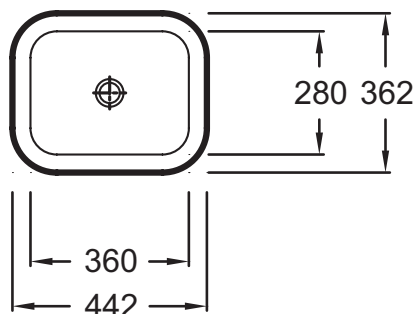

### Bénéfices consommateurs

- **LARGE CHOIX :** 4 formes, 7 dimensions, avec ou sans trou de trop-plein
- **ENTRETIEN RAPIDE :** Entièrement émaillée, pentes douces sans angle vif, cuve profonde évitant les éclaboussures
- **ESTHÉTIQUE :** Trou de trop-plein discret à l'avant, double paroi de la vasque intégrant le canal de trop-plein

### Caractéristiques techniques

- **Dimensions :** 44,2 x 36,2 cm
- **Matériau :** Céramique
- **LIVRÉ AVEC :** Kit de fixation
- **Poids :** 11,2 kg
- **Installation :** Encastré par-dessous
- **Sans trou de trop-plein**

### Dessin technique

Description : Vasque rectangulaire à encastrer par-dessous 44,2 x 36,2 cm, sans trou de trop-plein. EYC002. Collection : VOX. Dimensions : 44,2 x 36,2 cm. Poids : 11,2 kg. Matériau : Céramique. Installation : Encastré par-dessous. LIVRÉ AVEC : Kit de fixation. Sans trou de trop-plein.