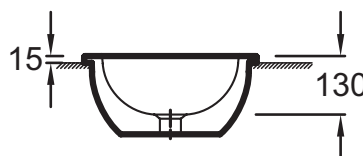

Bénéfices installateurs

- INSTALLATION PROPRE ET PRÉCISE : Bandeau périphérique meulé sur la face inférieure

Caractéristiques techniques

- Dimensions : 56,2 x 39,7 cm
- Matériau : Céramique
- Poids : 14,7 kg
- Installation : Encastré par-dessus

Produits requis

- E78292 : Bonde de vidage à écoulement libre

Dessin technique

Description : Vasque rectangulaire à encastrer par-dessus 56,2 x 39,7 cm, sans trou de trop-plein. EYB002. Collection : VOX. Dimensions : 56,2 x 39,7 cm. Poids : 14,7 kg. Matériau : Céramique. Installation : Encastré par-dessus.