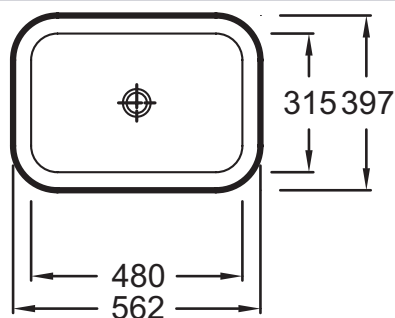

Bénéfices installateurs

- INSTALLATION PROPRE ET PRÉCISE : Bandeau périphérique meulé sur la face inférieure

Caractéristiques techniques

- Dimensions : 56,2 x 39,7 cm
- Matériau : Céramique
- Poids : 14,7 kg
- Installation : Encastré par-dessus

Produits requis

- E78292 : Bonde de vidage à écoulement libre

Dessin technique

Description : Vasque rectangulaire à encastrer par-dessus 56,2 x 39,7 cm, sans trou de trop-plein. EYB002. Collection : VOX. Dimensions : 56,2 x 39,7 cm. Poids : 14,7 kg. Matériau : Céramique. Installation : Encastré par-dessus.