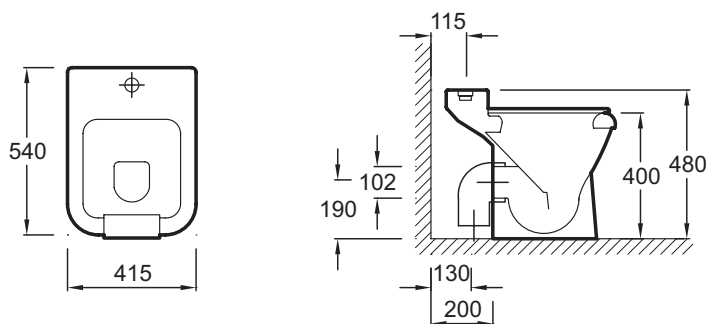

### Caractéristiques techniques

- Dimensions : 54 x 41,5 cm
- Matériau : Céramique
- Fourni avec grille mobile en inox C25546000, insertas en PVC rigide E6536 et grille de fond E74147
- Poids : 24,1 kg
- Installation : Posé

### Dessin technique

Description : Vidoir sortie horizontale. EN445. Collection : BEAUJON 2. Dimensions : 54 x 41,5 cm. Poids : 24,1 kg. Matériau : Céramique. Installation : Posé. Fourni avec grille mobile en inox C25546000, insertas en PVC rigide E6536 et grille de fond E74147.