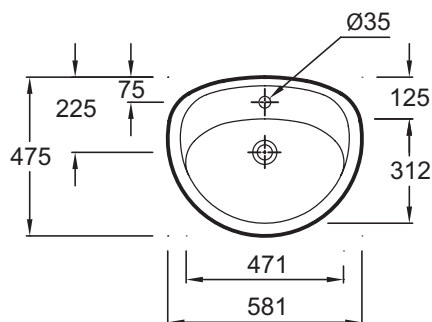

### Caractéristiques techniques

- Dimensions : 58,1 x 47,5 cm
- Matériau : Céramique
- Percement robinetterie : Percé 1 trou de robinetterie
- Poids : 9,1 kg
- Installation : Encastré par-dessus

### Dessin technique

Description : Vasque à encastrer par dessus. E4337-X5. Collection : MIDEO. Dimensions : 58,1 x 47,5 cm. Poids : 9,1 kg. Matériau : Céramique. Installation : Encastré par-dessus. Percement robinetterie : Percé 1 trou de robinetterie.