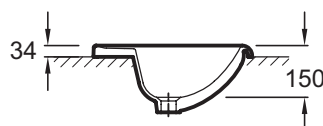

### Caractéristiques techniques

- Dimensions : 58,1 x 47,5 cm
- Matériau : Céramique
- Percement robinetterie : Percé 1 trou de robinetterie
- Poids : 9,1 kg
- Installation : Encastré par-dessus

### Dessin technique

Description : Vasque à encastrer par dessus. E4337-X5. Collection : MIDEO. Dimensions : 58,1 x 47,5 cm. Poids : 9,1 kg. Matériau : Céramique. Installation : Encastré par-dessus. Percement robinetterie : Percé 1 trou de robinetterie.