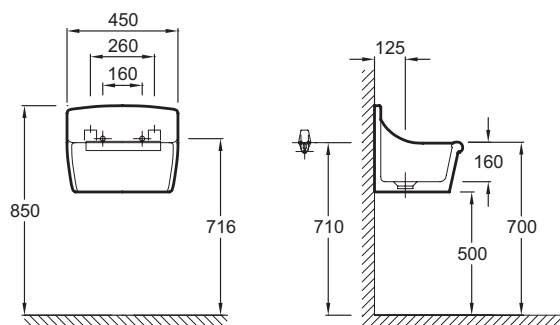

Collection : NORMA

Couleur* :

00 - Blanc

Principaux atouts :

Caractéristiques techniques

- Dimensions : 45 x 35 cm
- Matériau : Céramique
- Version non percée
- Poids : 14,2 kg
- Fixations : Attaches fonte en option E4598

Dessin technique

Description : Vidoir mural livré avec insertas. E1898. Collection : NORMA. Dimensions : 45 x 35 cm. Poids : 14,2 kg. Matériau : Céramique. Fixations : Attaches fonte en option E4598. Version non percée.