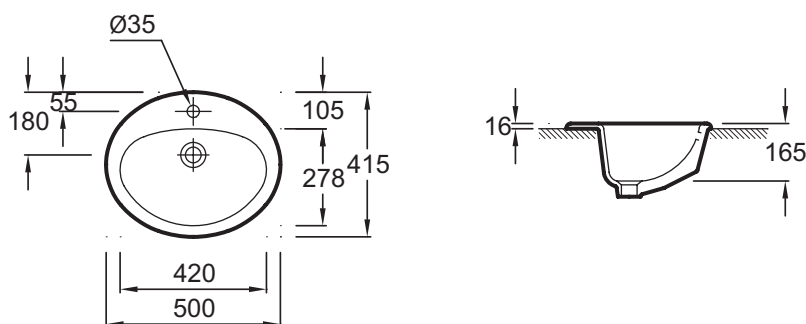

E1358

Collection : OVALE DESSUS

Couleur* :

00 - Blanc

Bénéfices consommateurs

- CONFORT REMARQUABLE : Petite taille et grande profondeur

Caractéristiques techniques

- Dimensions : 50 x 41,5 cm
- Matériau : Céramique
- Percement robinetterie : Percé 1 trou de robinetterie, prépercé 2 trous
- Poids : 8,3 kg
- Installation : Encastré par-dessus

Dessin technique

Description : Vasque à encastrer par-dessus. E1358. Collection : OVALE DESSUS. Dimensions : 50 x 41,5 cm. Poids : 8,3 kg. Matériau : Céramique. Installation : Encastré par-dessus. Percement robinetterie : Percé 1 trou de robinetterie, prépercé 2 trous.