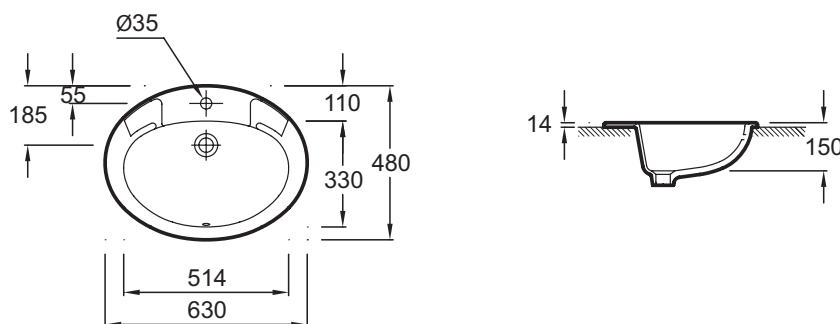

E1273

Collection : OVALE DESSUS

Couleur* :

00 - Blanc

Principaux atouts :

Bénéfices consommateurs

- SPACIEUSE ET ÉLÉGANTE : La plus grande dans sa catégorie

Caractéristiques techniques

- Dimensions : 63 x 48 cm
- Matériau : Céramique
- Percement robinetterie : Percé 1 trou de robinetterie, prépercé 2 trous
- Poids : 11,5 kg
- Installation : Encastré par-dessus
- Fixations : Par 2 goujons non fournis

Dessin technique

Description : Vasque à encastrer par-dessus. E1273. Collection : OVALE DESSUS. Dimensions : 63 x 48 cm. Poids : 11,5 kg. Matériau : Céramique. Installation : Encastré par-dessus. Percement robinetterie : Percé 1 trou de robinetterie, prépercé 2 trous. Fixations : Par 2 goujons non fournis.