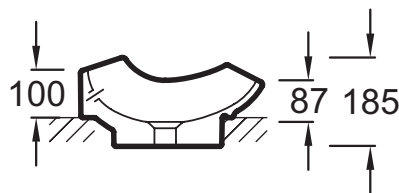

E1186

Collection : LEAF

Couleur\* :

00 - Blanc

### Caractéristiques techniques

- Dimensions : 60 x 38 cm
- Poids : 10 kg
- Matériau : Céramique
- Installation : Posé

### Dessin technique

Description : Vasque à poser «Artist Edition», 60 x 38 cm. E1186. Collection : LEAF. Dimensions : 60 x 38 cm. Poids : 10 kg. Matériau : Céramique. Installation : Posé.