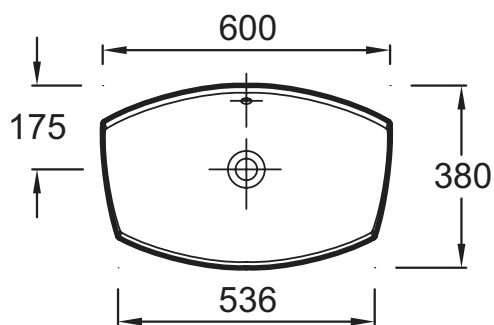

E1186

Collection : LEAF

Couleur\* :

00 - Blanc

### Caractéristiques techniques

- Dimensions : 60 x 38 cm
- Poids : 10 kg
- Matériau : Céramique
- Installation : Posé

### Dessin technique

Description : Vasque à poser «Artist Edition», 60 x 38 cm. E1186. Collection : LEAF. Dimensions : 60 x 38 cm. Poids : 10 kg. Matériau : Céramique. Installation : Posé.