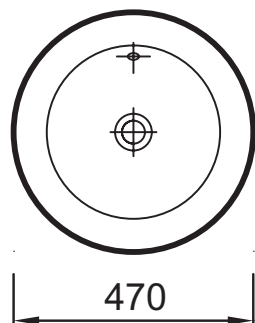

E1184

Collection : RONDE

Couleur* :

00 - Blanc

Bénéfices consommateurs

- DESIGN : D'inspiration méditerranéenne avec sa forme généreuse et l'éclat de ses couleurs

Caractéristiques techniques

- Dimensions : Ø 47 cm
- Poids : 8,6 kg
- Matériau : Céramique
- Installation : Encastré par-dessus
- ROBINETTERIE RECOMMANDÉE : Robinetterie murale ou mitigeur Singulier E10862

Produits liés

- E10862 : Mitigeur lavabo, bed tube, avec flexibles d'alimentation.

Dessin technique

Description : Vasque à encastrer par-dessus. E1184. Collection : RONDE. Dimensions : Ø 47 cm. Poids : 8,6 kg. Matériau : Céramique. Installation : Encastré par-dessus. ROBINETTERIE RECOMMANDÉE : Robinetterie murale ou mitigeur Singulier E10862.