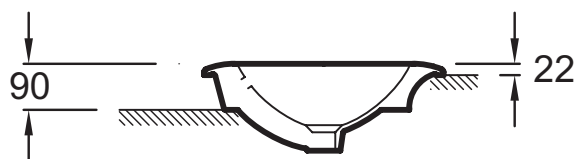

E1184

Collection : RONDE

Couleur* :

00 - Blanc

Bénéfices consommateurs

- DESIGN : D'inspiration méditerranéenne avec sa forme généreuse et l'éclat de ses couleurs

Caractéristiques techniques

- Dimensions : Ø 47 cm
- Poids : 8,6 kg
- Matériau : Céramique
- Installation : Encastré par-dessus
- ROBINETTERIE RECOMMANDÉE : Robinetterie murale ou mitigeur Singulier E10862

Produits liés

- E10862 : Mitigeur lavabo, bed tube, avec flexibles d'alimentation.

Dessin technique

Description : Vasque à encastrer par-dessus. E1184. Collection : RONDE. Dimensions : Ø 47 cm. Poids : 8,6 kg. Matériau : Céramique. Installation : Encastré par-dessus. ROBINETTERIE RECOMMANDÉE : Robinetterie murale ou mitigeur Singulier E10862.