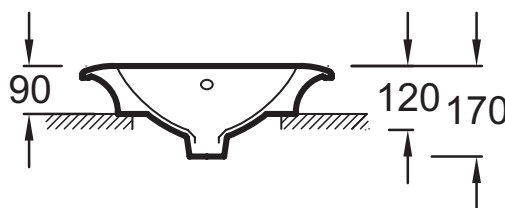

E1183

Collection : RONDE

Couleur* :

00 - Blanc

Bénéfices consommateurs

- DESIGN : D'inspiration méditerranéenne avec sa forme généreuse et l'éclat de ses couleurs

Caractéristiques techniques

- Dimensions : Ø 47 cm
- Matériau : Céramique
- Poids : 8,6 kg
- Installation : Posé

Dessin technique

Description : Vasque à poser Ø 47 cm. E1183. Collection : RONDE. Dimensions : Ø 47 cm. Poids : 8,6 kg. Matériau : Céramique. Installation : Posé.