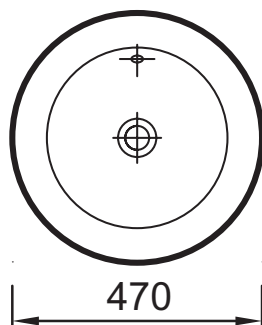

E1183

Collection : RONDE

Couleur* :

00 - Blanc

Bénéfices consommateurs

- DESIGN : D'inspiration méditerranéenne avec sa forme généreuse et l'éclat de ses couleurs

Caractéristiques techniques

- Dimensions : Ø 47 cm
- Matériau : Céramique
- Poids : 8,6 kg
- Installation : Posé

Dessin technique

Description : Vasque à poser Ø 47 cm. E1183. Collection : RONDE. Dimensions : Ø 47 cm. Poids : 8,6 kg. Matériau : Céramique. Installation : Posé.