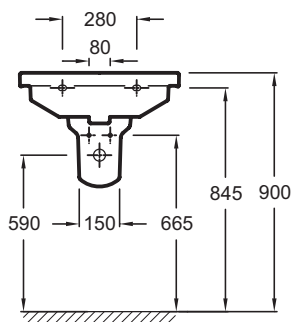

Caractéristiques techniques

- **Dimensions :** 60 x 48 cm
- **Matériau :** Céramique
- **Percement robinetterie :** Percé 1 trou, pré-percé 3 trous
- **Poids :** 16,5 kg
- **Installation :** Autoportant ou peut être monté sur un meuble spécifique
- **OPTIONS :** Barre porte-serviettes, cache-siphon

Produits requis

- EB1280 : Meuble sous plan-vasque 57 cm
- EB1284 : Meuble sous plan-vasque 57 cm
- EB1276 : Meuble sous plan-vasque 57 cm

Produits liés

- E78291 : Siphon "design", modèle long
- E78297 : Siphon "design", modèle court
- E4927 : Barre porte-serviettes
- 19085D : Cache-siphon

Dessin technique

Description : Plan-vasque 60 x 48 cm. EXI112. Collection : STRUKTURA. Dimensions : 60 x 48 cm. Poids : 16,5 kg. Matériau : Céramique. Installation : Autoportant ou peut être monté sur un meuble spécifique. Percement robinetterie : Percé 1 trou, pré-percé 3 trous. OPTIONS : Barre porte-serviettes, cache-siphon.