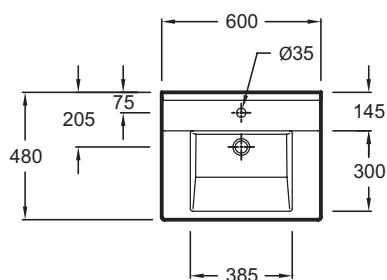

Caractéristiques techniques

- **Dimensions :** 60 x 48 cm
- **Matériau :** Céramique
- **Percement robinetterie :** Percé 1 trou, pré-percé 3 trous
- **Poids :** 16,5 kg
- **Installation :** Autoportant ou peut être monté sur un meuble spécifique
- **OPTIONS :** Barre porte-serviettes, cache-siphon

Produits requis

- EB1280 : Meuble sous plan-vasque 57 cm
- EB1284 : Meuble sous plan-vasque 57 cm
- EB1276 : Meuble sous plan-vasque 57 cm

Produits liés

- E78291 : Siphon "design", modèle long
- E78297 : Siphon "design", modèle court
- E4927 : Barre porte-serviettes
- 19085D : Cache-siphon

Dessin technique

Description : Plan-vasque 60 x 48 cm. EXI112. Collection : STRUKTURA. Dimensions : 60 x 48 cm. Poids : 16,5 kg. Matériau : Céramique. Installation : Autoportant ou peut être monté sur un meuble spécifique. Percement robinetterie : Percé 1 trou, pré-percé 3 trous. OPTIONS : Barre porte-serviettes, cache-siphon.