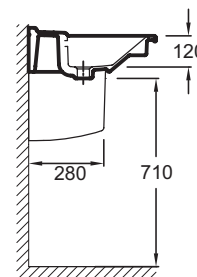

Caractéristiques techniques

- **Dimensions :** 60 x 48 cm
- **Matériau :** Céramique
- **Percement robinetterie :** Percé 1 trou, pré-percé 3 trous
- **Poids :** 16,5 kg
- **Installation :** Autoportant ou peut être monté sur un meuble spécifique
- **OPTIONS :** Barre porte-serviettes, cache-siphon

Produits requis

- EB1280 : Meuble sous plan-vasque 57 cm
- EB1284 : Meuble sous plan-vasque 57 cm
- EB1276 : Meuble sous plan-vasque 57 cm

Produits liés

- E78291 : Siphon "design", modèle long
- E78297 : Siphon "design", modèle court
- E4927 : Barre porte-serviettes
- 19085D : Cache-siphon

Dessin technique

Description : Plan-vasque 60 x 48 cm. EXI112. Collection : STRUKTURA. Dimensions : 60 x 48 cm. Poids : 16,5 kg. Matériau : Céramique. Installation : Autoportant ou peut être monté sur un meuble spécifique. Percement robinetterie : Percé 1 trou, pré-percé 3 trous. OPTIONS : Barre porte-serviettes, cache-siphon.