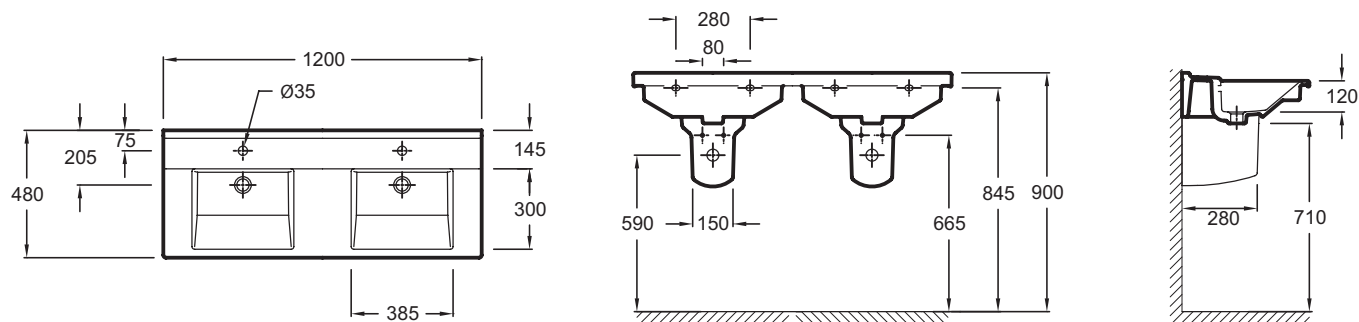

Caractéristiques techniques

- **Dimensions :** 120 x 48 cm
- **Matériau :** Céramique
- **Percement robinetterie :** Percé 1 trou, pré-percé 3 trous
- **Poids :** 34,4 kg
- **Installation :** Autoportant ou peut être monté sur un meuble spécifique
- **OPTIONS :** Barre porte-serviettes, cache-siphon

Produits requis

- EB1283 : Meuble sous plan-vasque 117 cm
- EB1287 : Meuble sous plan-vasque 117 cm
- EB1279 : Meuble sous plan-vasque 117 cm

Produits liés

- E78291 : Siphon "design", modèle long
- E78297 : Siphon "design", modèle court
- E4927 : Barre porte-serviettes
- 19085D : Cache-siphon

Dessin technique

Description : Plan-vasque double 120 x 48 cm. EXF112. Collection : STRUKTURA. Dimensions : 120 x 48 cm. Poids : 34,4 kg. Matériau : Céramique. Installation : Autoportant ou peut être monté sur un meuble spécifique. Percement robinetterie : Percé 1 trou, pré-percé 3 trous. OPTIONS : Barre porte-serviettes, cache-siphon.