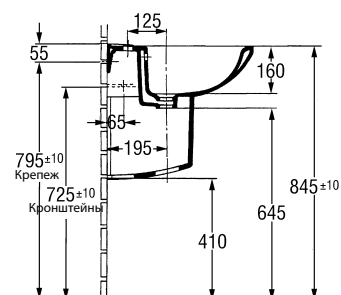

Odéon® Раковина

Код E1001

56 x 44,5 см

АРГУМЕНТЫ

Необычный и актуальный дизайн; выпускается также в размерах 61 x 48,5 см и 66 x 52 см. Одно сквозное отверстие, два размечено.

Практично: большая дека для смесителей.

На собственной опоре: выдерживает нагрузку в 150 кг.

ТЕХНИЧЕСКИЕ ХАРАКТЕРИСТИКИ

КОД.	НАИМЕНОВАНИЕ	РАЗМЕРЫ	НОРМЫ	КРЕПЕЖ
E1001	Раковина	56 x 44,5	NF	Крепится на штифтах или кронштейнах
E1006	Пьедестал для E1001	-	-	-
E1007	Полупьедестал для E1001	-	-	-

ЦВЕТА : Blanc 00 / Unies Brillant : Pergamon 5M - Bleu Ciel 6B - Pêche Céleste 5U - Vert deau 5B - Jaune Y2

ТЕХНИЧЕСКИЕ ЧЕРТЕЖИ

E1001- Раковина Odéon®

E1006 - Пьедестал

E1007 - Полупьедестал