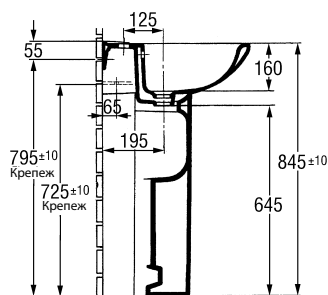

E1006 - Пьедестал