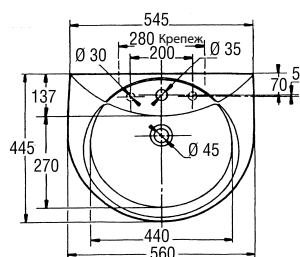

ТЕХНИЧЕСКИЕ ЧЕРТЕЖИ

E1001- Раковина Odéon®