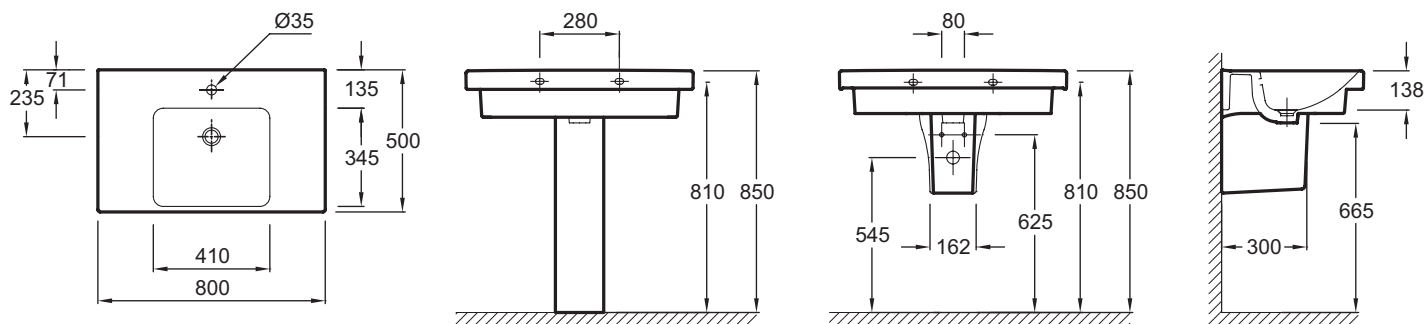

Caractéristiques techniques

- Dimensions : 80 x 50 cm
- Matériau : Céramique
- Percement robinetterie : Percé 1 trou de robinetterie
- Poids : 26,6 kg
- Installation : Autoportant ou peut être monté sur un meuble spécifique
- ROBINETTERIE CONSEILLÉE : Aleo, une gamme design très accessible

Produits requis

- EB894 : Meuble sous plan-vasque 77 cm, 1 tiroir
- EB895 : Meuble sous plan-vasque 77 cm, 2 tiroirs
- EB993 : Meuble sous plan-vasque 80 cm, 3 tiroirs

Produits liés

- 18565W : Colonne
- 18566W : Cache-siphon
- E4724 : Jeu de piètements
- E78291 : Siphon "design", modèle long
- E78297 : Siphon "design", modèle court
- E4797 : Barre porte-serviettes 80 cm

Dessin technique

Description : Plan-vasque 80 cm. E4796. Collection : ODÉON UP. Dimensions : 80 x 50 cm. Poids : 26,6 kg. Matériau : Céramique. Installation : Autoportant ou peut être monté sur un meuble spécifique. Percement robinetterie : Percé 1 trou de robinetterie. ROBINETTERIE CONSEILLÉE : Aleo, une gamme design très accessible.