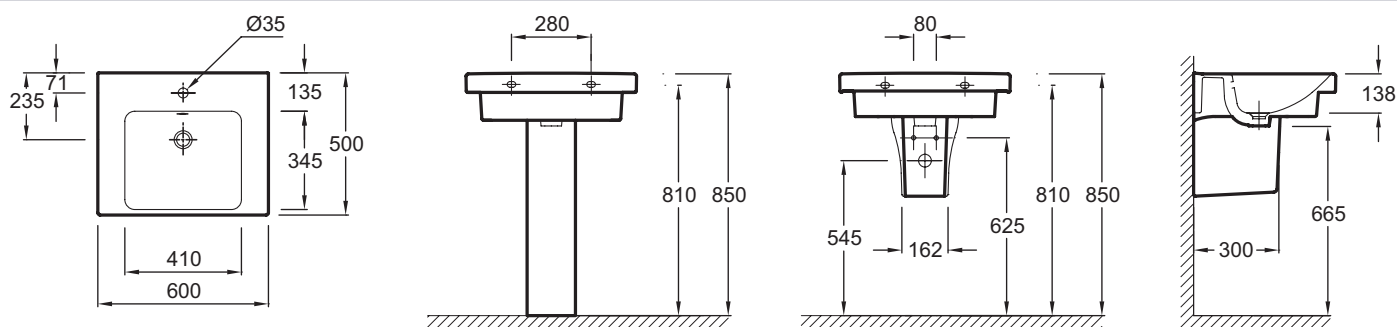

Caractéristiques techniques

- Dimensions : 60 x 50 cm
- Matériau : Céramique
- Percement robinetterie : Percé 1 trou de robinetterie
- Poids : 17,8 kg
- Installation : Autoportant ou peut être monté sur un meuble spécifique
- ROBINETTERIE CONSEILLÉE : Aleo, une gamme design très accessible

Produits requis

- EB877 : Meuble sous plan-vasque 57 cm
- EB878 : Meuble sous plan-vasque 57 cm, 2 tiroirs
- EB990 : Meuble sous plan-vasque 60 cm, 3 tiroirs

Produits liés

- 18565W : Colonne
- 18566W : Cache-siphon
- E4724 : Jeu de piètements
- E78291 : Siphon "design", modèle long
- E78297 : Siphon "design", modèle court
- E4697 : Barre porte-serviettes

Dessin technique

Description : Plan-vasque 60 cm. E4778. Collection : ODÉON UP. Dimensions : 60 x 50 cm. Poids : 17,8 kg. Matériau : Céramique. Installation : Autoportant ou peut être monté sur un meuble spécifique. Percement robinetterie : Percé 1 trou de robinetterie. ROBINETTERIE CONSEILLÉE : Aleo, une gamme design très accessible.