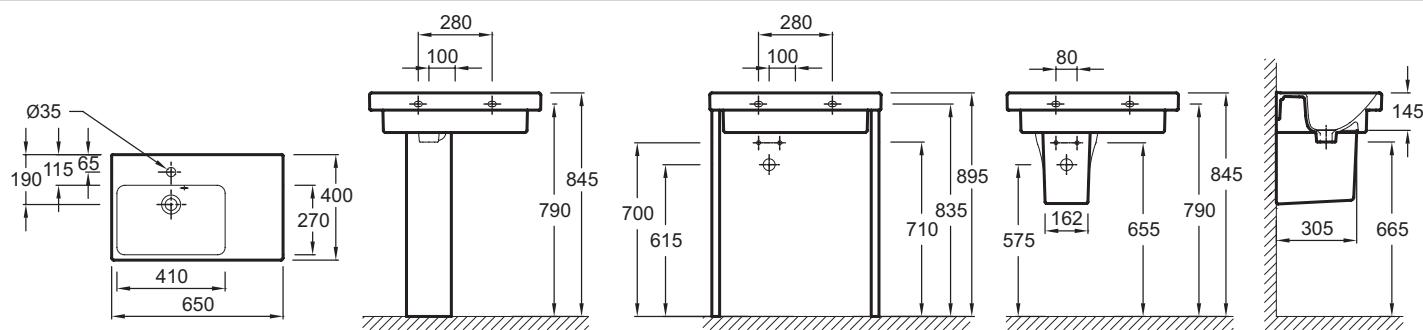

Caractéristiques techniques

- Dimensions : 65 x 40 cm
- Matériau : Céramique
- Percement robinetterie : Percé 1 trou de robinetterie
- Poids : 18,5 kg
- Installation : Autoportant ou peut être monté sur un meuble spécifique
- ROBINETTERIE CONSEILLÉE : Aleo, une gamme design très accessible

Produits requis

- EB886 : Meuble sous plan-vasque 62 cm, 1 tiroir
- EB991G : Meuble sous plan-vasque 62 cm, gauche, 3 tiroirs

Produits liés

- 18565W : Colonne
- 18566W : Cache-siphon
- E4691 : Barre porte-serviettes
- E4724 : Jeu de piètements
- E78291 : Siphon "design", modèle long
- E78297 : Siphon "design", modèle court

Dessin technique

Description : Plan-vasque 65 cm, à gauche. E4757G. Collection : ODÉON UP. Dimensions : 65 x 40 cm. Poids : 18,5 kg. Matériau : Céramique. Installation : Autoportant ou peut être monté sur un meuble spécifique. Percement robinetterie : Percé 1 trou de robinetterie. ROBINETTERIE CONSEILLÉE : Aleo, une gamme design très accessible.