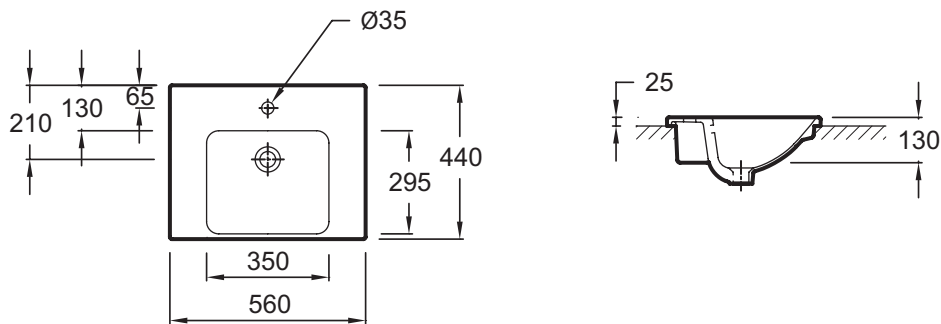

## Caractéristiques techniques

- Dimensions : 56 x 44 cm
- Matériau : Céramique
- Percement robinetterie : Percé 1 trou de robinetterie
- Poids : 12,5 kg
- Installation : Encastré par-dessus
- ROBINETTERIE CONSEILLÉE : Aleo, une gamme design très accessible

## Produits liés

- E78291 : Siphon "design", modèle long
- E78297 : Siphon "design", modèle court

## Dessin technique

Description : Vasque à encastrer par-dessus. E4756. Collection : ODÉON UP. Dimensions : 56 x 44 cm. Poids : 12,5 kg. Matériau : Céramique. Installation : Encastré par-dessus. Percement robinetterie : Percé 1 trou de robinetterie. ROBINETTERIE CONSEILLÉE : Aleo, une gamme design très accessible.