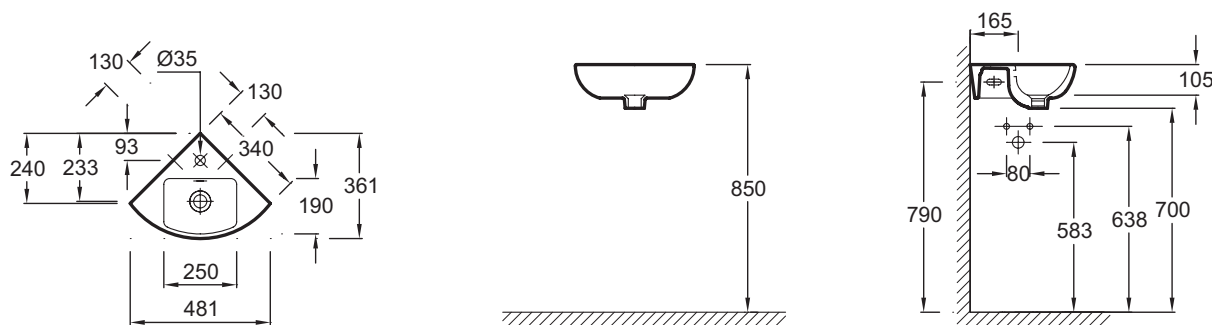

E4733

Collection : ODÉON UP

Couleur* :

00 - Blanc

Bénéfices consommateurs

- DESIGN : Astuces et audace associés à une touche d'élégance font une collection adaptée à toute la famille
- SOLUTION D'ANGLE : Pour un concept gain de place pour les petits espaces
- NETTOYAGE FACILITÉ : Angles doux pour un nettoyage simple et rapide

Caractéristiques techniques

- Dimensions : 34 x 34 cm
- Matériau : Céramique
- Percement robinetterie : Percé 1 trou de robinetterie
- Livré avec cache trop-plein chromé
- Poids : 7 kg
- Installation : Autoportant
- ROBINETTERIE CONSEILLÉE : Aleo, une gamme design très accessible

Dessin technique

Description : Lave-mains d'angle 34 cm. E4733. Collection : ODÉON UP. Dimensions : 34 x 34 cm. Poids : 7 kg. Matériau : Céramique. Installation : Autoportant. Percement robinetterie : Percé 1 trou de robinetterie. ROBINETTERIE CONSEILLÉE : Aleo, une gamme design très accessible. Livré avec cache trop-plein chromé.