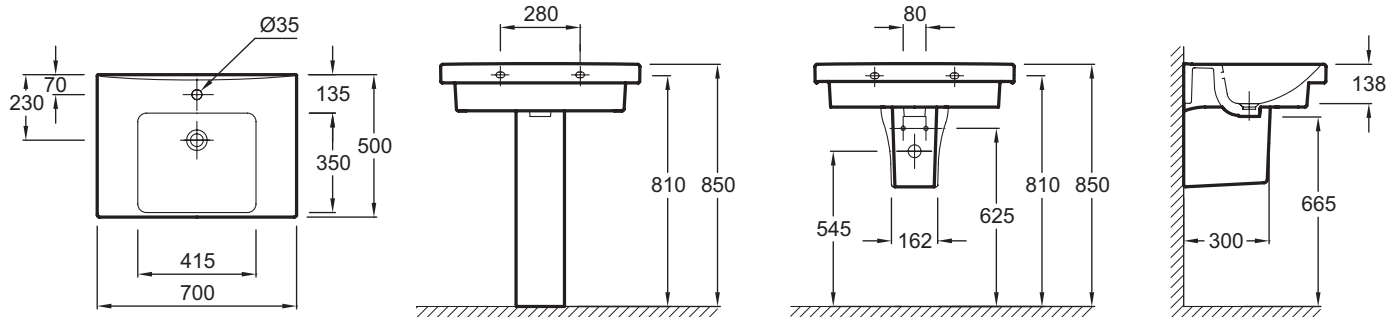

### Caractéristiques techniques

- Dimensions : 70 x 50 cm
- Matériau : Céramique
- Percement robinetterie : Percé 1 trou de robinetterie, 3 trous en option
- ROBINETTERIE CONSEILLÉE : Aleo, une gamme design très accessible
- Poids : 21 kg
- Installation : Autoportant ou peut être monté sur un meuble spécifique
- Fixations : Par goujons non fournis

### Produits requis

- EB860 : Meuble sous plan-vasque 67 cm, 1 tiroir
- EB890 : Meuble sous plan-vasque 67 cm, 2 tiroirs
- EB992 : Meuble sous plan-vasque 67 cm, 3 tiroirs

### Dessin technique

Description : Plan-vasque 70 cm. E4732. Collection : ODÉON UP. Dimensions : 70 x 50 cm. Poids : 21 kg. Matériau : Céramique. Installation : Autoportant ou peut être monté sur un meuble spécifique. Percement robinetterie : Percé 1 trou de robinetterie, 3 trous en option. Fixations : Par goujons non fournis. ROBINETTERIE CONSEILLÉE : Aleo, une gamme design très accessible.