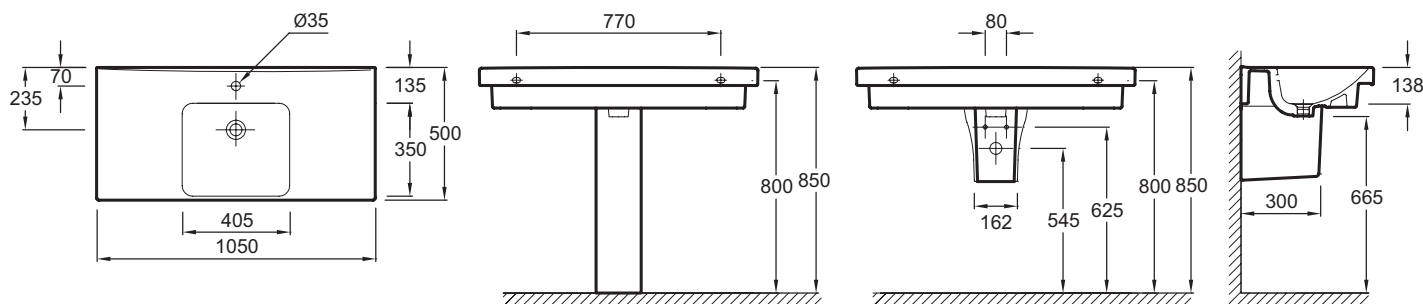

Caractéristiques techniques

- Dimensions : 105 x 50 cm
- Matériau : Céramique
- Percement robinetterie : Percé 1 trou de robinetterie, 3 trous en option
- ROBINETTERIE CONSEILLÉE : Aleo, une gamme design très accessible
- Poids : 36,3 kg
- Installation : Autoportant ou peut être monté sur un meuble spécifique
- Fixations : Par goujons non fournis

Produits requis

- EB883 : Meuble sous plan-vasque 102 cm, 1 tiroir
- EB891 : Meuble sous plan-vasque 102 cm, 2 tiroirs, 1 porte
- EB994 : Meuble sous plan-vasque 100 cm, 3 tiroirs

Produits liés

- 18565W : Colonne
- 18566W : Cache-siphon
- E4724 : Jeu de piètements
- E78291 : Siphon "design", modèle long
- E78297 : Siphon "design", modèle court
- E4726 : Barre porte-serviettes

Dessin technique

Description : Plan-vasque 105 cm. E4731. Collection : ODÉON UP. Dimensions : 105 x 50 cm. Poids : 36,3 kg. Matériau : Céramique. Installation : Autoportant ou peut être monté sur un meuble spécifique. Percement robinetterie : Percé 1 trou de robinetterie, 3 trous en option. Fixations : Par goujons non fournis. ROBINETTERIE CONSEILLÉE : Aleo, une gamme design très accessible.