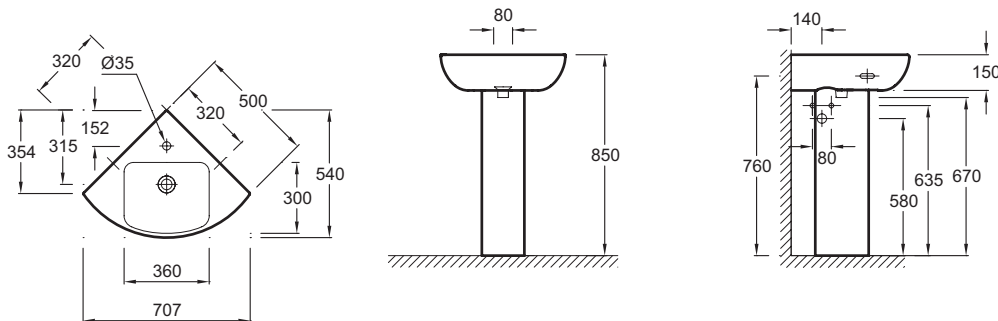

E4710

Collection : ODÉON UP

Couleur* :

00 - Blanc

Principaux atouts :

Bénéfices consommateurs

- DESIGN : Astuces et audace associés à une touche d'élégance font une collection adaptée à toute la famille
- CONFORT : Cuve rectangulaire profonde et spacieuse
- SOLUTION GAIN DE PLACE : Installation en angle
- FONCTIONNALITÉ : Plages de pose latérales pour un confort d'usage optimal au quotidien
- NETTOYAGE FACILITÉ : Angles doux pour un nettoyage simple et rapide

Caractéristiques techniques

- Dimensions : 50 x 50 cm
- Matériau : Céramique
- Percement robinetterie : Percé 1 trou de robinetterie
- Poids : 16 kg
- Installation : Autoportant ou peut être monté sur un meuble spécifique
- ROBINETTERIE CONSEILLÉE : Aleo, une gamme design très accessible

Produits liés

- 18565W : Colonne
- E78291 : Siphon "design", modèle long
- E78297 : Siphon "design", modèle court

Dessin technique

Description : Lavabo d'angle. E4710. Collection : ODÉON UP. Dimensions : 50 x 50 cm. Poids : 16 kg. Matériau : Céramique. Installation : Autoportant ou peut être monté sur un meuble spécifique. Percement robinetterie : Percé 1 trou de robinetterie. ROBINETTERIE CONSEILLÉE : Aleo, une gamme design très accessible.