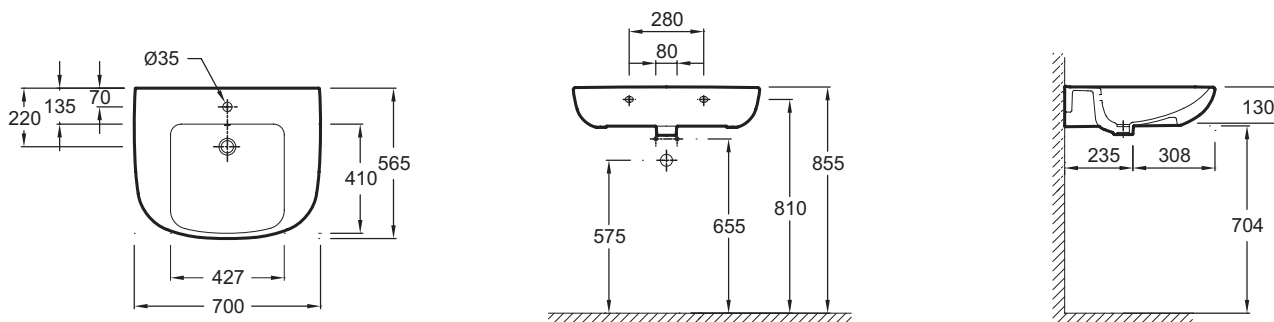

Caractéristiques techniques

- Dimensions : 70 x 56,5 cm
- Matériau : Céramique
- Percement robinetterie : Percé 1 trou de robinetterie
- Poids : 19,5 kg
- Installation : Autoportant

Produits liés

- E78291 : Siphon "design", modèle long
- E78297 : Siphon "design", modèle court

Dessin technique

Description : Lavabo PMR 70 cm . E4495. Collection : ODÉON UP. Dimensions : 70 x 56,5 cm. Poids : 19,5 kg. Matériau : Céramique. Installation : Autoportant. Percement robinetterie : Percé 1 trou de robinetterie.