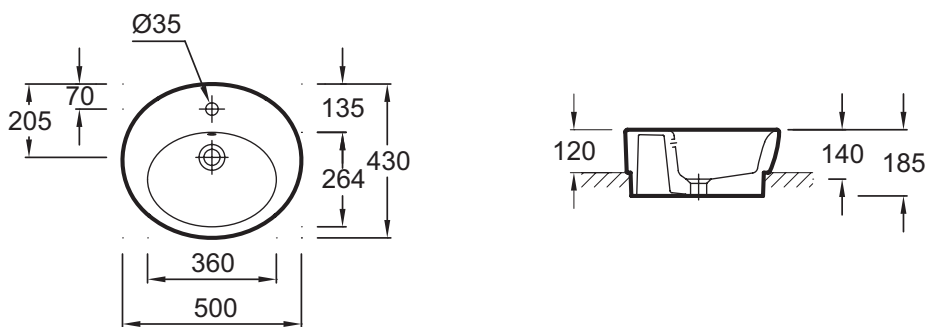

### Caractéristiques techniques

- Dimensions : 50 x 43 cm
- Matériau : Céramique
- Percement robinetterie : Percé 1 trou de robinetterie
- Poids : 13,5 kg
- Installation : A poser
- Avec trou de trop-plein

### Dessin technique

Description : Vasque à poser 50 cm. E1708. Collection : OVE. Dimensions : 50 x 43 cm. Poids : 13,5 kg. Matériau : Céramique. Installation : A poser. Percement robinetterie : Percé 1 trou de robinetterie. Avec trou de trop-plein.