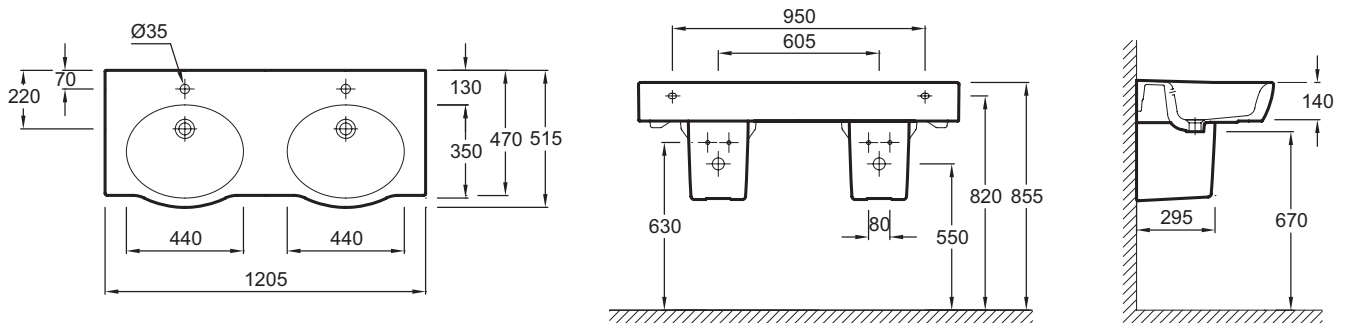

- Dimensions : 120,5 x 51,5 cm
- Matériau : Céramique
- Percement robinetterie : Percé 1 trou de robinetterie par vasque, 3 trous en option
- Poids : 41,4 kg
- Installation : Autoportant ou peut être monté sur un meuble spécifique
- OPTIONS : Piètement pour renfort selon le mur de support et cache-siphon

Produits requis

- E78292 : Bonde de vidage à écoulement libre

Produits liés

- 19964W : Cache-siphon
- E6803 : Jeu de piètements

Dessin technique

Description : Plan-vasque double 120,5 cm. E1704. Collection : OVE. Dimensions : 120,5 x 51,5 cm. Poids : 41,4 kg. Matériau : Céramique. Installation : Autoportant ou peut être monté sur un meuble spécifique. Percement robinetterie : Percé 1 trou de robinetterie par vasque, 3 trous en option. OPTIONS : Piètement pour renfort selon le mur de support et cache-siphon.