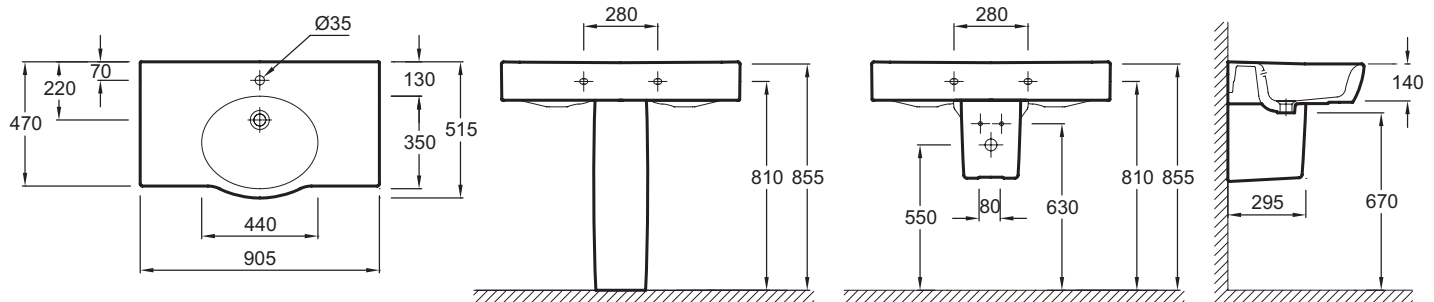

- Dimensions : 90,5 x 51,5 cm
- Matériau : Céramique
- Percement robinetterie : Percé 1 trou de robinetterie, 3 trous en option
- Poids : 31,3 kg
- Installation : Autoportant ou peut être monté sur un meuble spécifique
- OPTIONS : Piètement pour renfort selon le mur de support, cache-siphon et colonne

Produits requis

- E78291 : Siphon "design", modèle long

Produits liés

- 19962W : Colonne
- 19964W : Cache-siphon
- E6802 : Jeu de piètements

Dessin technique

Description : Plan-vasque 90,5 cm. E1703. Collection : OVE. Dimensions : 90,5 x 51,5 cm. Poids : 31,3 kg. Matériau : Céramique. Installation : Autoportant ou peut être monté sur un meuble spécifique. Percement robinetterie : Percé 1 trou de robinetterie, 3 trous en option. OPTIONS : Piètement pour renfort selon le mur de support, cache-siphon et colonne.