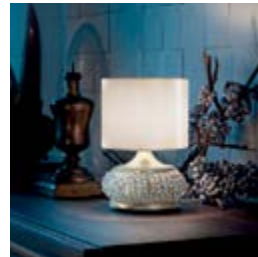

هيكل معدني مُزخرف باللؤلؤ ودلايات من الكريستال الشفاف. عاكس ضوء (أباجورة) من الساتان.

Finishings

V13
Beige e Oro
Ivory and Gold

V97
Bianco e argento
White and silver

Family

Chandelier

Applique

Ceiling