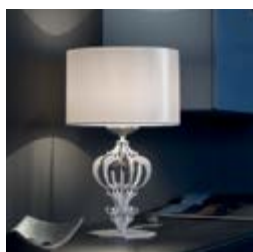

Struttura in metallo con decori in vetro colorato. Pendagli in vetro colorato e paralumi in raso.

Metal frame with colored glass inserts.
Colorful glass pendants,
satin shades.

Metallstruktur mit Einsätzen aus farbigen Kristallen.
Farbiger Glas Behang,
Lampenschirme aus Satin.

Structure en métal avec inserts en verre coloré. Les pendentifs sont en verre coloré et les abat-jours sont en satin.

Estructura de metal con decoraciones realizadas en vidrio de color. Piezas colgantes de vidrio de color y pantallas de raso.

Finishings

V13
Beige e Oro
Ivory and Gold

V97
Bianco e argento
White and silver

Family

Chandelier

Suspension

Applique

Applique

Ceiling

Table lamp

Standard chain/cable for all chandeliers/suspensions

H 50 cm / 19.68"
For Rosemary 12, Rosemary 6,
Rosemary 4, Rosemary 2

H 120 cm / 47.24"
For only Rosemary 1

ROSEMERY 12

Chandelier

TECHNICAL INFORMATION