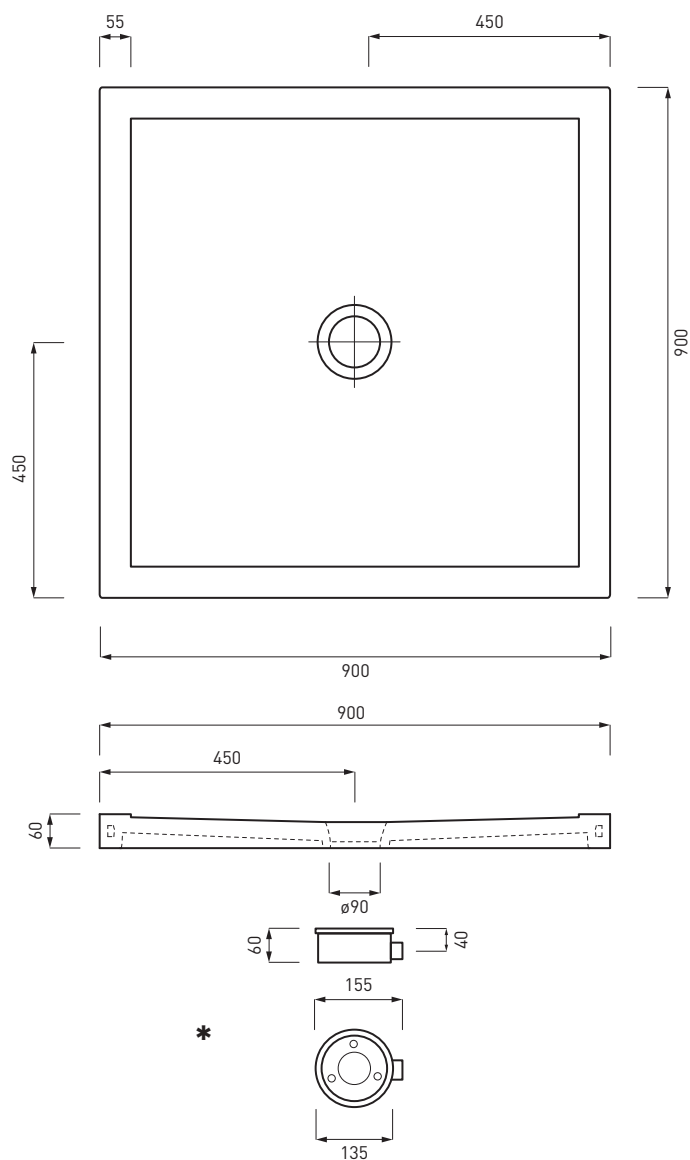

Corner shower tray 90
Plato de ducha angular 90
Receveur de douche d'angle 90
Eckduschwanne 90

Kg. 36,00

SIF90CE*

Sifone per piatto doccia $\varnothing 90$

Shower tray siphon - 90 \varnothing

Siphon pour receveur de douche $\varnothing 90$

Siphon pour receveur de douche $\varnothing 90$

Collezione Sessanta - h6

PD69090

Piatto doccia quadrato

Square shower tray
Plato de ducha cuadrado
Receveur de douche carré
Duschwanne

Kg. 43,00

SIF90CE*

Sifone per piatto doccia ø 90

Shower tray siphon - 90ø

Siphon pour receveur de douche ø 90

Collezione Sessanta - h6

PD67290 

Piatto doccia rettangolare

Rectangular shower tray
Plato de ducha rectangular
Bac a douche rectangulaire
Duschwanne rechteckig

Rectangular shower tray
Plato de ducha rectangular
Bac a douche rectangulaire
Duschwanne rechteckig

Kg. 32,00

SIF90CE*

Sifone per piatto doccia ø 90

Shower tray siphon - 90ø

Siphon pour receveur de douche ø 90