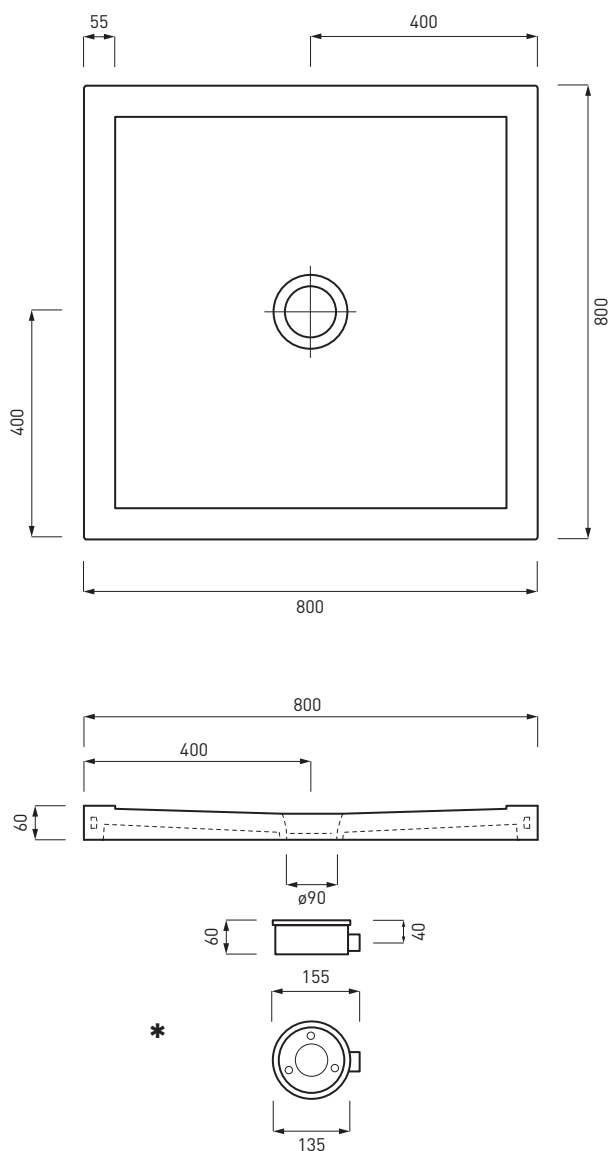

Corner shower tray 90
Plato de ducha angular 90
Receveur de douche d'angle 90
Eckduschwanne 90

Kg. 36,00

SIF90CE*

Sifone per piatto doccia $\varnothing 90$

Shower tray siphon - 90 \varnothing

Siphon pour receveur de douche $\varnothing 90$

Collezione Sessanta - h6

PD68080  

Piatto doccia quadrato

Square shower tray
Plato de ducha cuadro
Receveur de douche carré
Duschwanne

Kg. 29,50

SIF90CE*

Sifone per piatto doccia $\varnothing 90$

Shower tray siphon - 90 \varnothing

Siphon pour receveur de douche $\varnothing 90$

Collezione Sessanta - h6

PD69090

Piatto doccia quadrato

Square shower tray
Plato de ducha cuadrado
Receveur de douche carré
Duschwanne

Kg. 43,00

SIF90CE*

Sifone per piatto doccia ø 90

Rectangular shower tray
Plato de ducha rectangular
Bac a douche rectangulaire
Duschwanne rechteckig

Kg. 32,00

SIF90CE*

Sifone per piatto doccia ø 90

Shower tray siphon - 90ø

Siphon pour receveur de douche ø 90