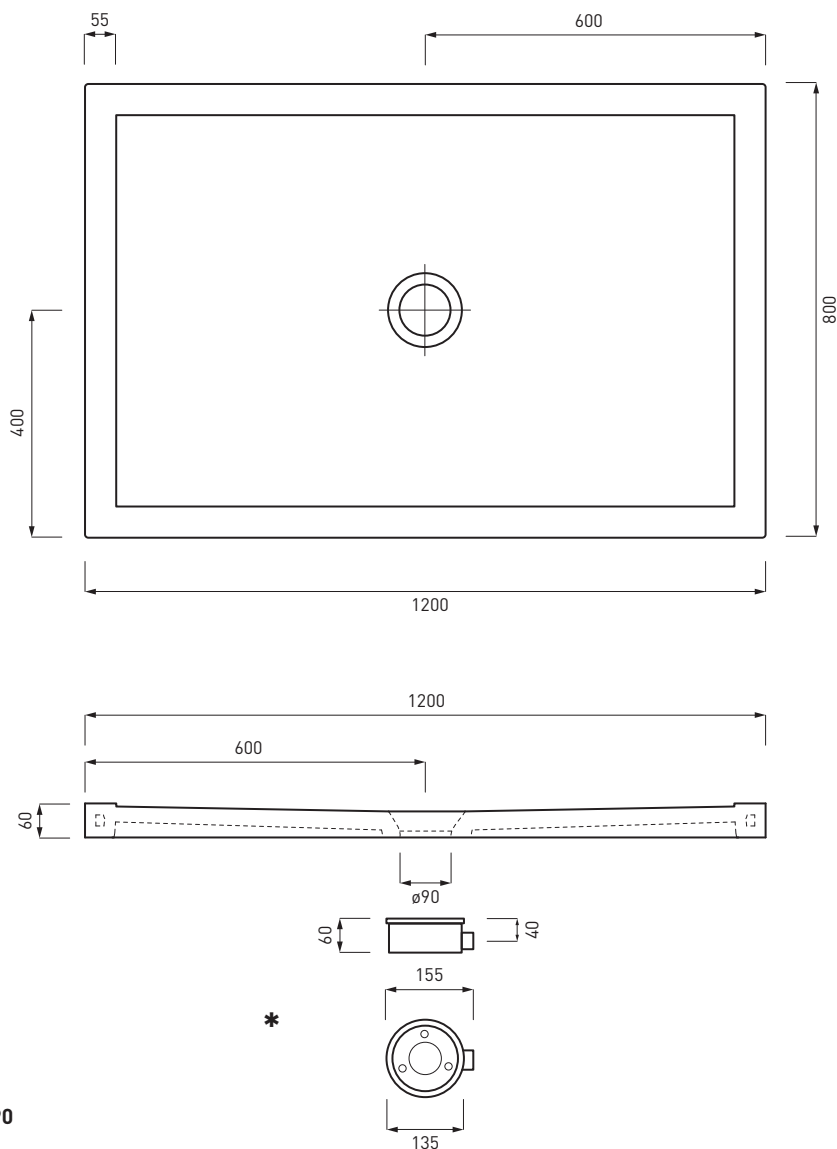

Rectangular shower tray
Plato de ducha rectangular
Bac a douche rectangulaire
Duschwanne rechteckig

Kg. 32,00

SIF90CE*

Sifone per piatto doccia ø 90

Shower tray siphon - 90ø

Siphon pour receveur de douche ø 90

Shower tray siphon - 90ø

Siphon pour receveur de douche ø 90

Collezione Sessanta - h6

PD670120 

Piatto doccia rettangolare

Rectangular shower tray
Plato de ducha rectangular
Bac a douche rectangulaire
Duschwanne rechteckig

Kg. 43,00

SIF90CE*

Sifone per piatto doccia ø 90

Shower tray siphon - 90ø

Siphon pour receveur de douche ø 90

Collezione Sessanta - h6

PD680120 

Piatto doccia rettangolare

Rectangular shower tray
Plato de ducha rectangular
Bac a douche rectangulaire
Duschwanne rechteckig

Kg. 44,00

SIF90CE*

Sifone per piatto doccia ø 90

Shower tray siphon - 90ø

Siphon pour receveur de douche ø 90