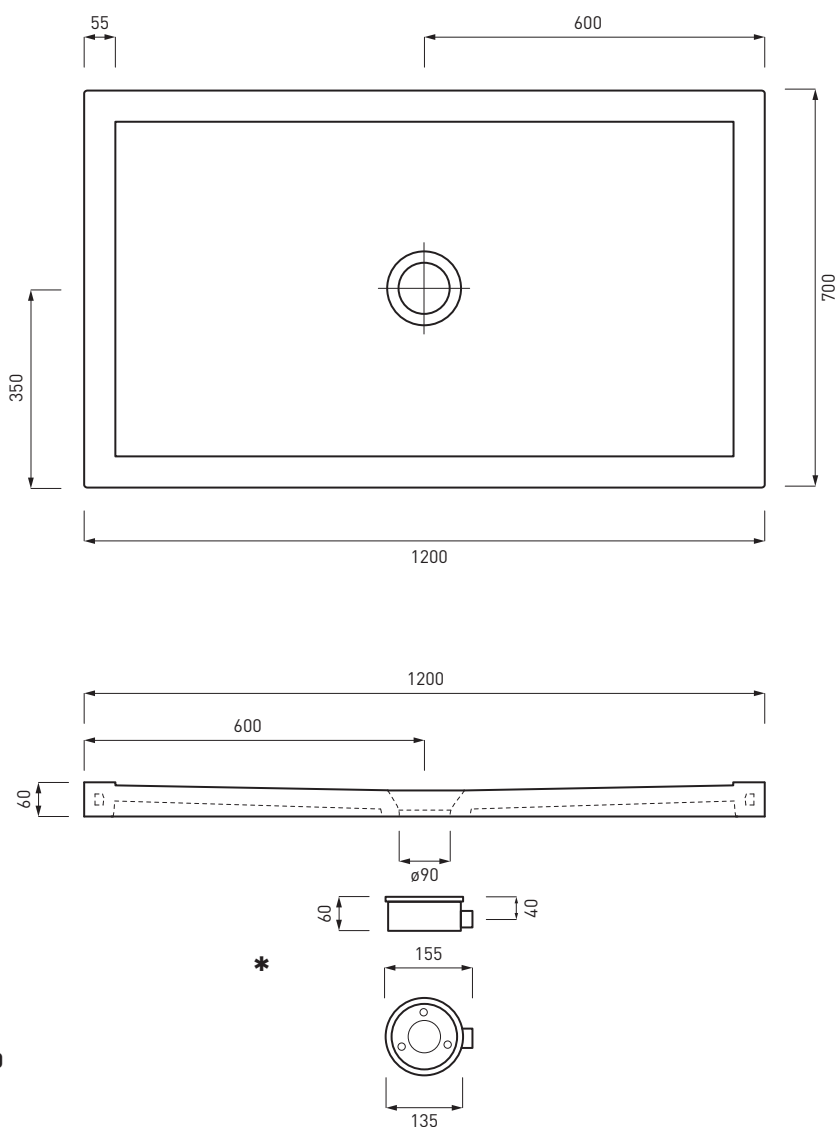

Rectangular shower tray
Plato de ducha rectangular
Bac a douche rectangulaire
Duschwanne rechteckig

Kg. 32,00

SIF90CE*

Sifone per piatto doccia ø 90

Shower tray siphon - 90ø

Siphon pour receveur de douche ø 90

Collezione Sessanta - h6

PD680100 

Piatto doccia rettangolare

Rectangular shower tray
Plato de ducha rectangular
Bac a douche rectangulaire
Duschwanne rechteckig

Kg. 40,00

SIF90CE*

Sifone per piatto doccia ø 90

Shower tray siphon - 90ø

Siphon pour receveur de douche ø 90

Collezione Sessanta - h6

PD670120 

Piatto doccia rettangolare

Rectangular shower tray
Plato de ducha rectangular
Bac a douche rectangulaire
Duschwanne rechteckig

Kg. 43,00

SIF90CE*

Sifone per piatto doccia ø 90

Shower tray siphon - 90ø

Siphon pour receveur de douche ø 90

Collezione Sessanta - h6

PD680120 

Piatto doccia rettangolare