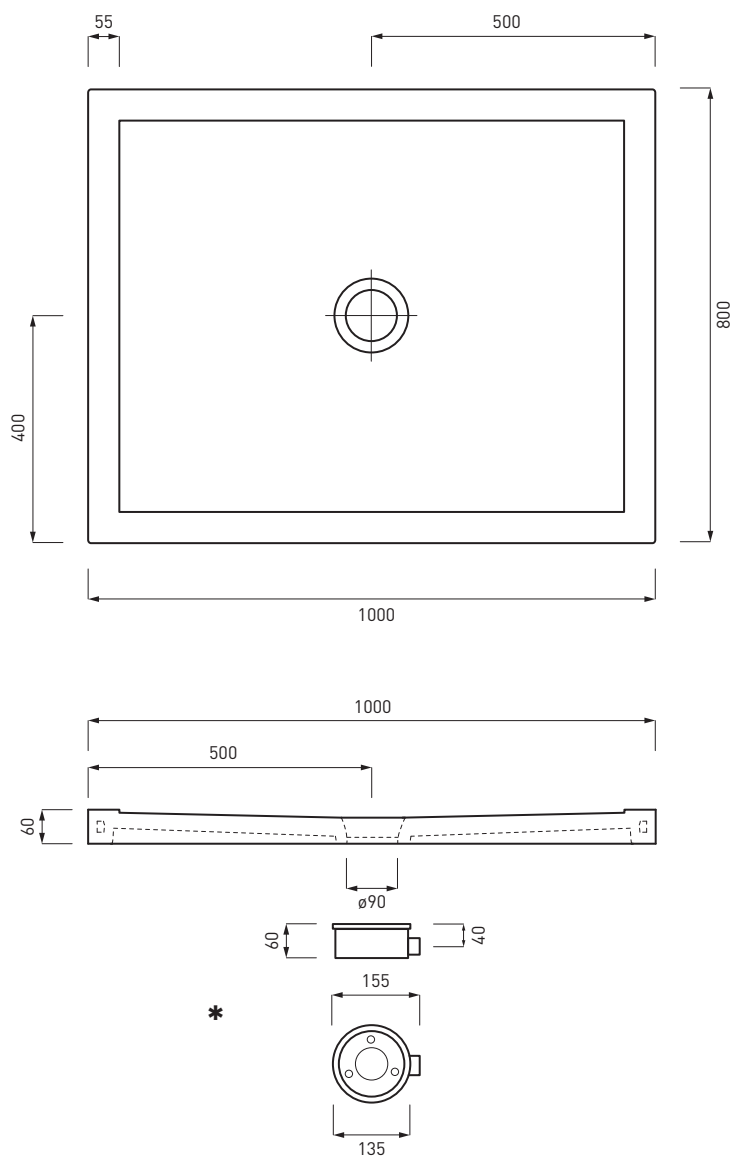

Kg. 31,00

SIF90CE*

Sifone per piatto doccia ø 90

Shower tray siphon - 90ø

Siphon pour receveur de douche ø 90

Collezione Sessanta - h6

PD670100 

Piatto doccia rettangolare

Rectangular shower tray
Plato de ducha rectangular
Bac a douche rectangulaire
Duschwanne rechteckig

Kg. 32,00

SIF90CE*

Sifone per piatto doccia ø 90

Shower tray siphon - 90ø

Siphon pour receveur de douche ø 90

Collezione Sessanta - h6

PD680100 

Piatto doccia rettangolare

Rectangular shower tray
Plato de ducha rectangular
Bac a douche rectangulaire
Duschwanne rechteckig

Kg. 40,00

SIF90CE*

Sifone per piatto doccia ø 90

Rectangular shower tray
Plato de ducha rectangular
Bac a douche rectangulaire
Duschwanne rechteckig

Kg. 44,00

SIF90CE*

Sifone per piatto doccia ø 90

Shower tray siphon - 90ø

Siphon pour receveur de douche ø 90