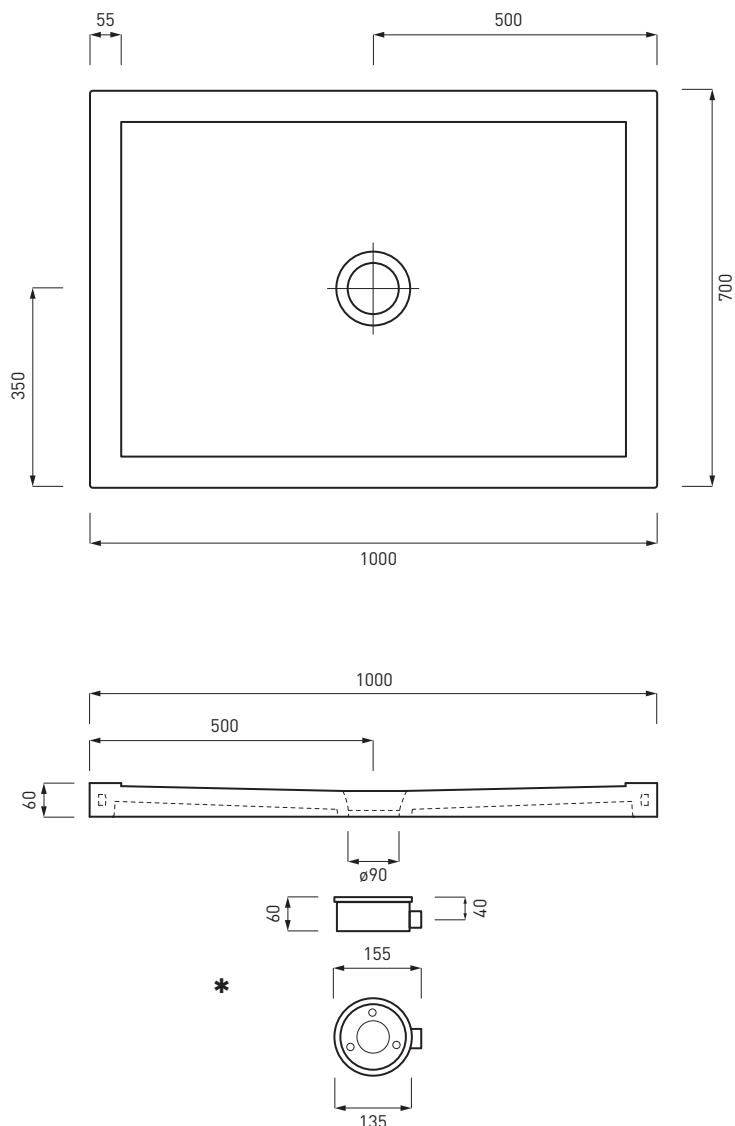

Shower tray siphon - 90ø

Siphon pour receveur de douche ø 90

Collezione Sessanta - h6

PD67290 

Piatto doccia rettangolare

Rectangular shower tray
Plato de ducha rectangular
Bac a douche rectangulaire
Duschwanne rechteckig

Kg. 31,00

SIF90CE*

Sifone per piatto doccia ø 90

Shower tray siphon - 90ø

Siphon pour receveur de douche ø 90

Collezione Sessanta - h6

PD670100 

Piatto doccia rettangolare

Rectangular shower tray
Plato de ducha rectangular
Bac a douche rectangulaire
Duschwanne rechteckig

Kg. 32,00

SIF90CE*

Sifone per piatto doccia ø 90

Shower tray siphon - 90ø

Siphon pour receveur de douche ø 90

Rectangular shower tray
Plato de ducha rectangular
Bac a douche rectangulaire
Duschwanne rechteckig

Kg. 44,00

SIF90CE*

Sifone per piatto doccia ø 90

Shower tray siphon - 90ø

Siphon pour receveur de douche ø 90