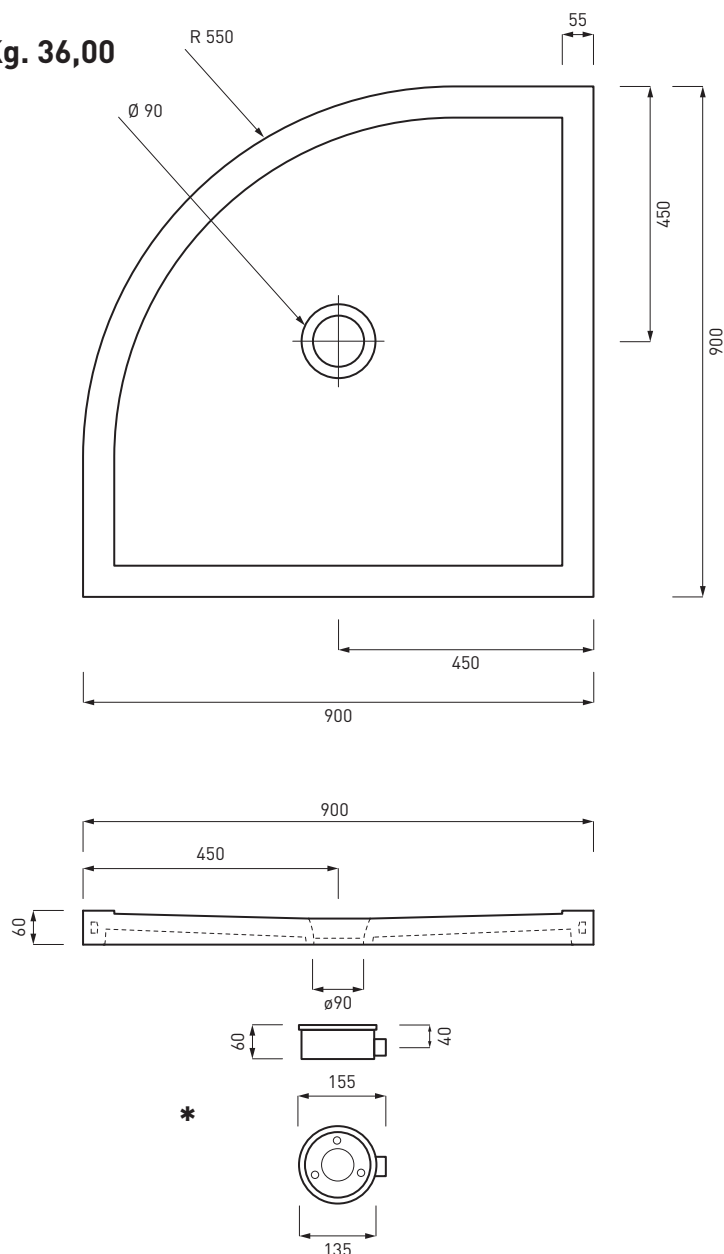

Legenda / Legend

con un lato non smaltato - with one not enamelled side

con i lati tutti smaltati - all enamelled sides

completo di piletta e sifone - with siphon

Collezione Sessanta - h6

PDCI690 

Piatto doccia angolare 90

Corner shower tray 90
Plato de ducha angular 90
Receveur de douche d'angle 90
Eckduschwanne 90

Kg. 36,00

SIF90CE*

Sifone per piatto doccia $\varnothing 90$

Shower tray siphon - 90 \varnothing

Siphon pour receveur de douche $\varnothing 90$

Siphon pour receveur de douche $\varnothing 90$

Collezione Sessanta - h6

PD69090

Piatto doccia quadrato

Square shower tray
Plato de ducha cuadrado
Receveur de douche carré
Duschwanne

Kg. 43,00

SIF90CE*

Sifone per piatto doccia ø 90

Rectangular shower tray
Plato de ducha rectangular
Bac a douche rectangulaire
Duschwanne rechteckig

Kg. 32,00

SIF90CE*

Sifone per piatto doccia ø 90

Shower tray siphon - 90ø

Siphon pour receveur de douche ø 90