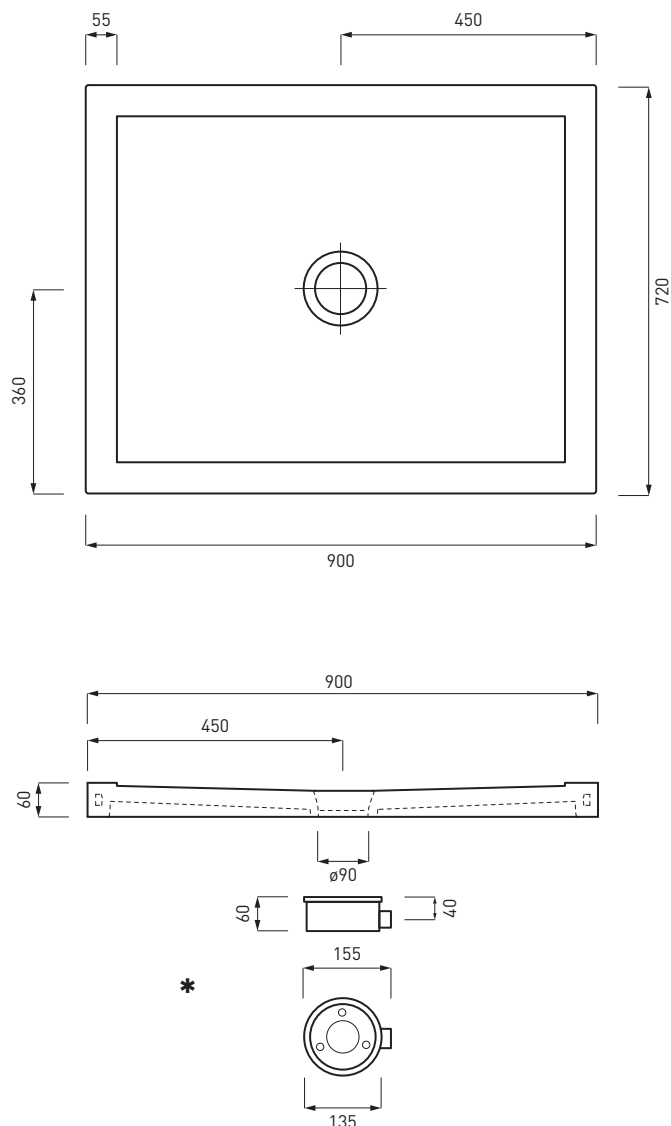

Siphon pour receveur de douche $\varnothing 90$

Collezione Sessanta - h6

PD69090

Piatto doccia quadrato

Square shower tray
Plato de ducha cuadrado
Receveur de douche carré
Duschwanne

Kg. 43,00

SIF90CE*

Sifone per piatto doccia ø 90

Shower tray siphon - 90ø

Siphon pour receveur de douche ø 90

Collezione Sessanta - h6

PD67290 

Piatto doccia rettangolare

Rectangular shower tray
Plato de ducha rectangular
Bac a douche rectangulaire
Duschwanne rechteckig

Kg. 31,00

SIF90CE*

Sifone per piatto doccia ø 90

Shower tray siphon - 90ø

Siphon pour receveur de douche ø 90

Collezione Sessanta - h6

PD670100 

Piatto doccia rettangolare

Rectangular shower tray
Plato de ducha rectangular
Bac a douche rectangulaire
Duschwanne rechteckig

Kg. 32,00

SIF90CE*

Sifone per piatto doccia ø 90

Shower tray siphon - 90ø

Siphon pour receveur de douche ø 90