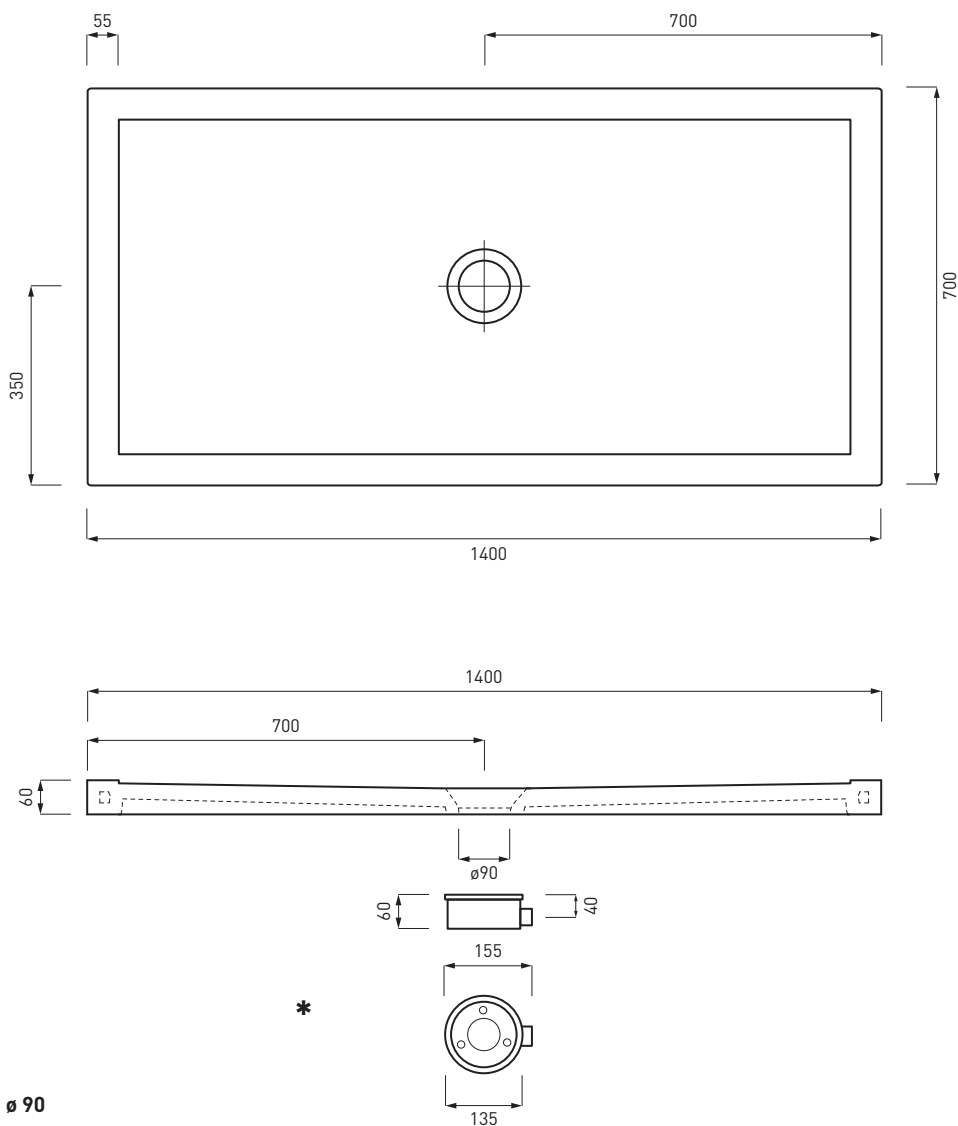

Kg. 43,00

SIF90CE*

Sifone per piatto doccia ø 90

Shower tray siphon - 90ø

Siphon pour receveur de douche ø 90

Collezione Sessanta - h6

PD680120 

Piatto doccia rettangolare

Rectangular shower tray
Plato de ducha rectangular
Bac a douche rectangulaire
Duschwanne rechteckig

Kg. 44,00

SIF90CE*

Sifone per piatto doccia ø 90

Shower tray siphon - 90ø

Siphon pour receveur de douche ø 90

Collezione Sessanta - h6

PD670140 

Piatto doccia rettangolare

Rectangular shower tray
Plato de ducha rectangular
Bac a douche rectangulaire
Duschwanne rechteckig

Kg. 49,00

SIF90CE*

Sifone per piatto doccia ø 90

Shower tray siphon - 90ø

Siphon pour receveur de douche ø 90

Collezione Sessanta - h6

PD680140 

Piatto doccia rettangolare

Rectangular shower tray
Plato de ducha rectangular
Bac a douche rectangulaire
Duschwanne rechteckig