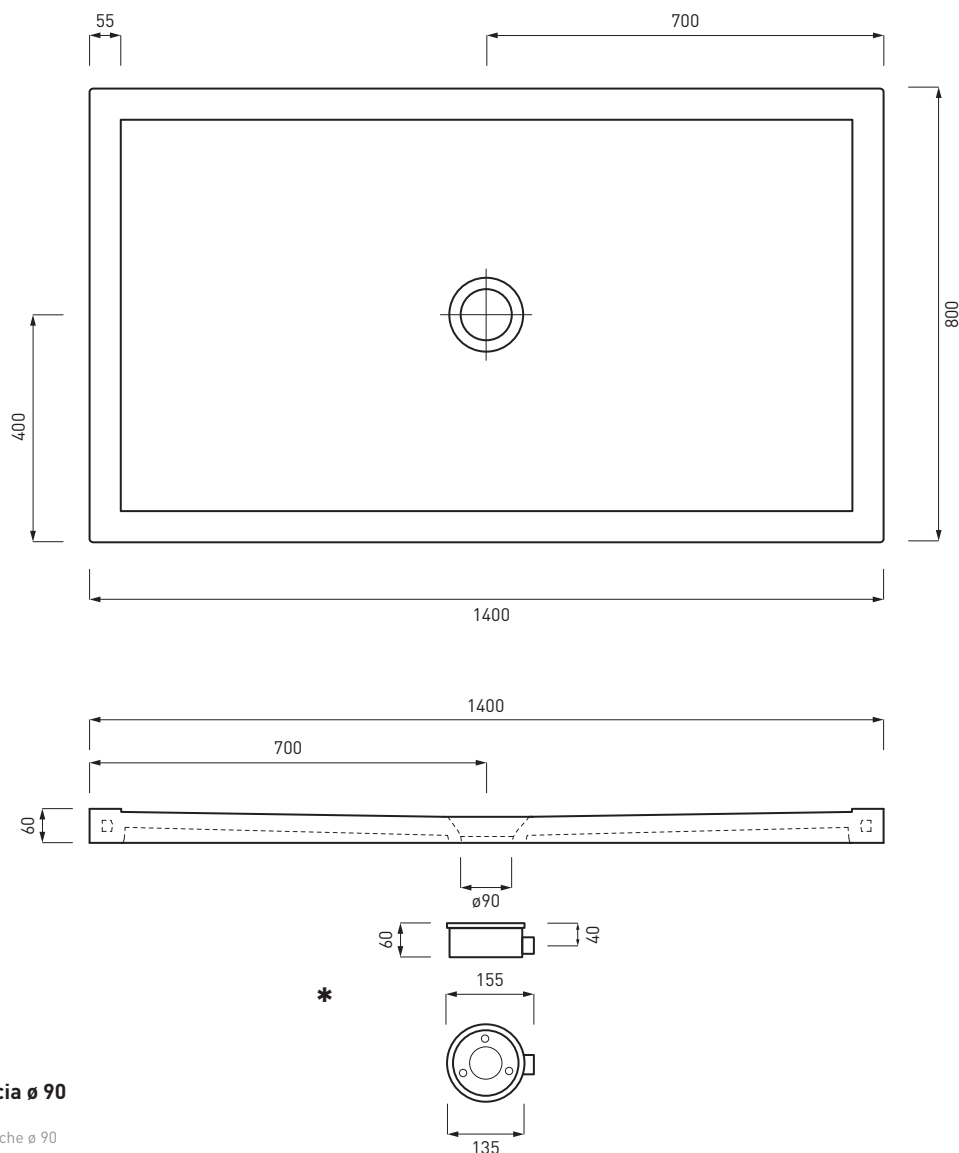

Rectangular shower tray
Plato de ducha rectangular
Bac a douche rectangulaire
Duschwanne rechteckig

Kg. 44,00

SIF90CE*

Sifone per piatto doccia ø 90

Shower tray siphon - 90ø

Siphon pour receveur de douche ø 90

Collezione Sessanta - h6

PD670140 

Piatto doccia rettangolare

Rectangular shower tray
Plato de ducha rectangular
Bac a douche rectangulaire
Duschwanne rechteckig

Kg. 49,00

SIF90CE*

Sifone per piatto doccia ø 90

Shower tray siphon - 90ø

Siphon pour receveur de douche ø 90

Collezione Sessanta - h6

PD680140 

Piatto doccia rettangolare

Rectangular shower tray
Plato de ducha rectangular
Bac a douche rectangulaire
Duschwanne rechteckig

Kg. 51,00

SIF90CE*

Sifone per piatto doccia ø 90

Shower tray siphon - 90ø

Siphon pour receveur de douche ø 90