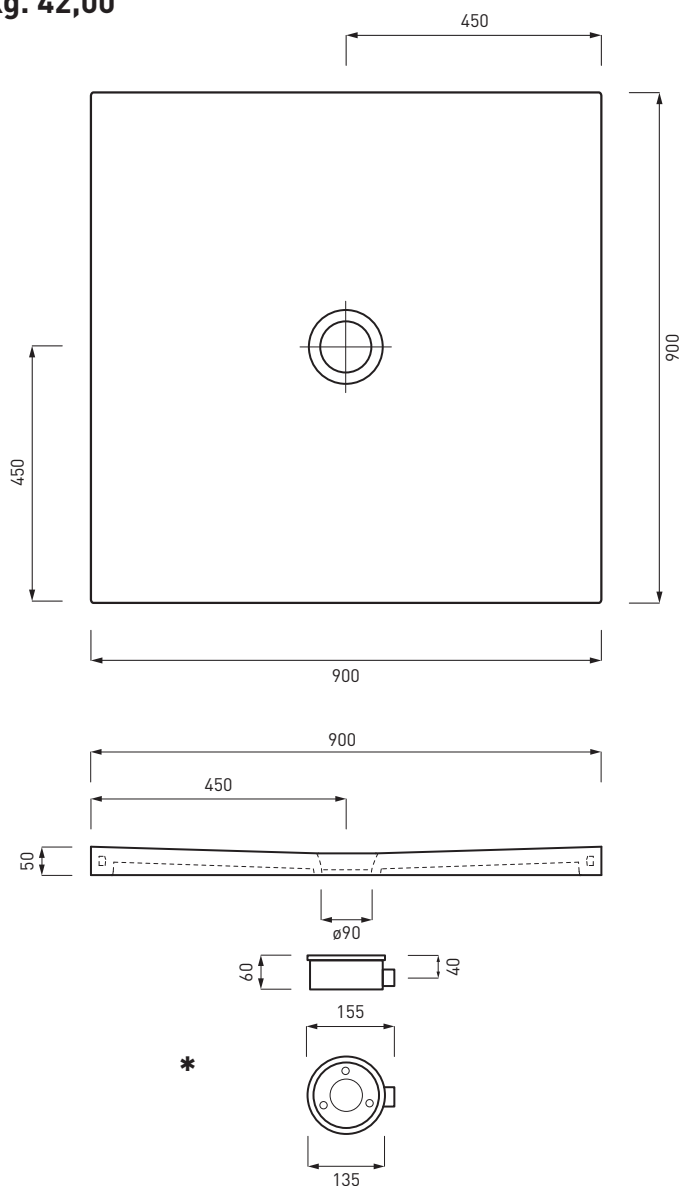

Legenda / Legend

con un lato non smaltato - with one not enamelled side

con i lati tutti smaltati - all enamelled sides

completo di piletta e sifone - with siphon

Collezione Cinquanta - h5

PDCI590 

Piatto doccia angolare 90

Corner shower tray 90
Plato de ducha angular 90
Receveur de douche d'angle 90
Eckduschwanne 90

Kg. 35,00

SIF90CE*

Sifone per piatto doccia Ø 90

Shower tray siphon - 90Ø
Siphon pour receveur de douche Ø 90

Collezione Cinquanta - h5

PD59090 

Piatto doccia quadrato

Square shower tray
Plato de ducha cuadro
Receveur de douche carré
Duschwanne

Kg. 42,00

SIF90CE*

Sifone per piatto doccia ø 90

Shower tray siphon - 90ø

Kg. 31,00

SIF90CE*

Sifone per piatto doccia ø 90

Shower tray siphon - 90ø

Siphon pour receveur de douche ø 90

Collezione Cinquanta - h5

PD580100 

Piatto doccia rettangolare