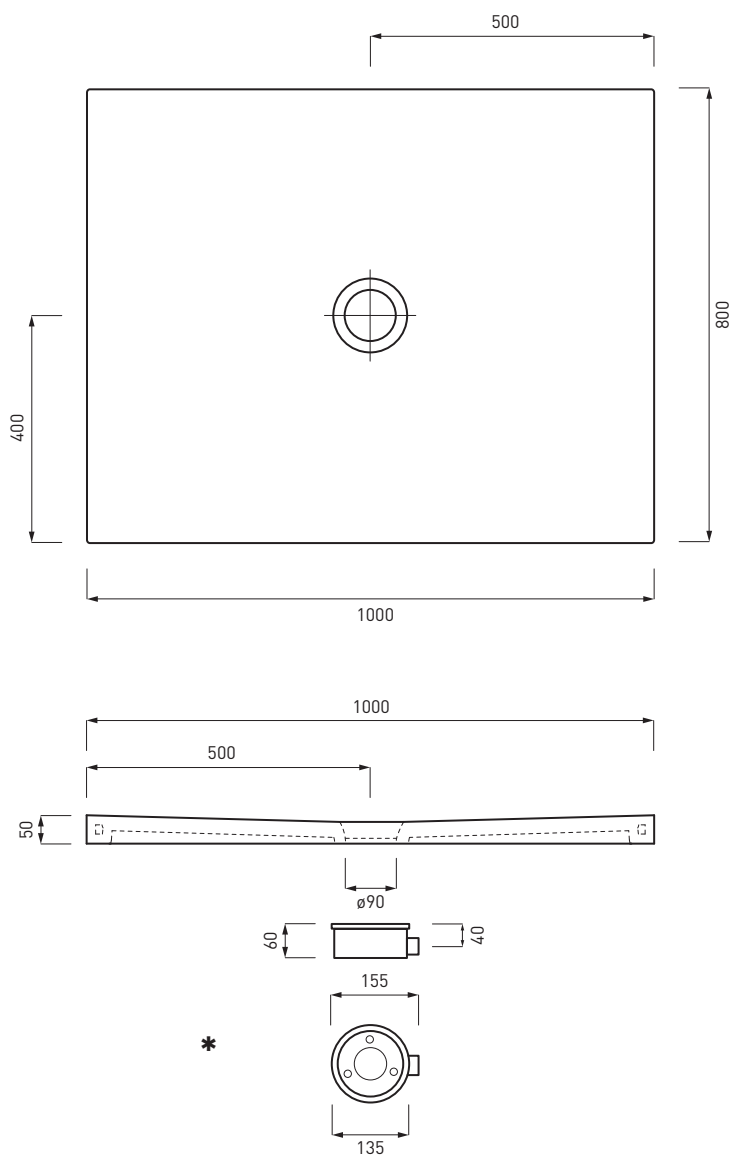

SIF90CE*

Sifone per piatto doccia ø 90

Shower tray siphon - 90ø

Siphon pour receveur de douche ø 90

Collezione Cinquanta - h5

PD570100 

Piatto doccia rettangolare

Rectangular shower tray
Plato de ducha rectangular
Bac a douche rectangulaire
Duschwanne rechteckig

Kg. 31,00

SIF90CE*

Sifone per piatto doccia ø 90

Shower tray siphon - 90ø

Siphon pour receveur de douche ø 90

Collezione Cinquanta - h5

PD580100 

Piatto doccia rettangolare

Rectangular shower tray
Plato de ducha rectangular
Bac a douche rectangulaire
Duschwanne rechteckig

Kg. 39,00

SIF90CE*

Sifone per piatto doccia ø 90

Shower tray siphon - 90ø

Siphon pour receveur de douche ø 90

Rectangular shower tray
Plato de ducha rectangular
Bac a douche rectangulaire
Duschwanne rechteckig

Kg. 48,00

SIF90CE*

Sifone per piatto doccia ø 90

Shower tray siphon - 90ø

Siphon pour receveur de douche ø 90