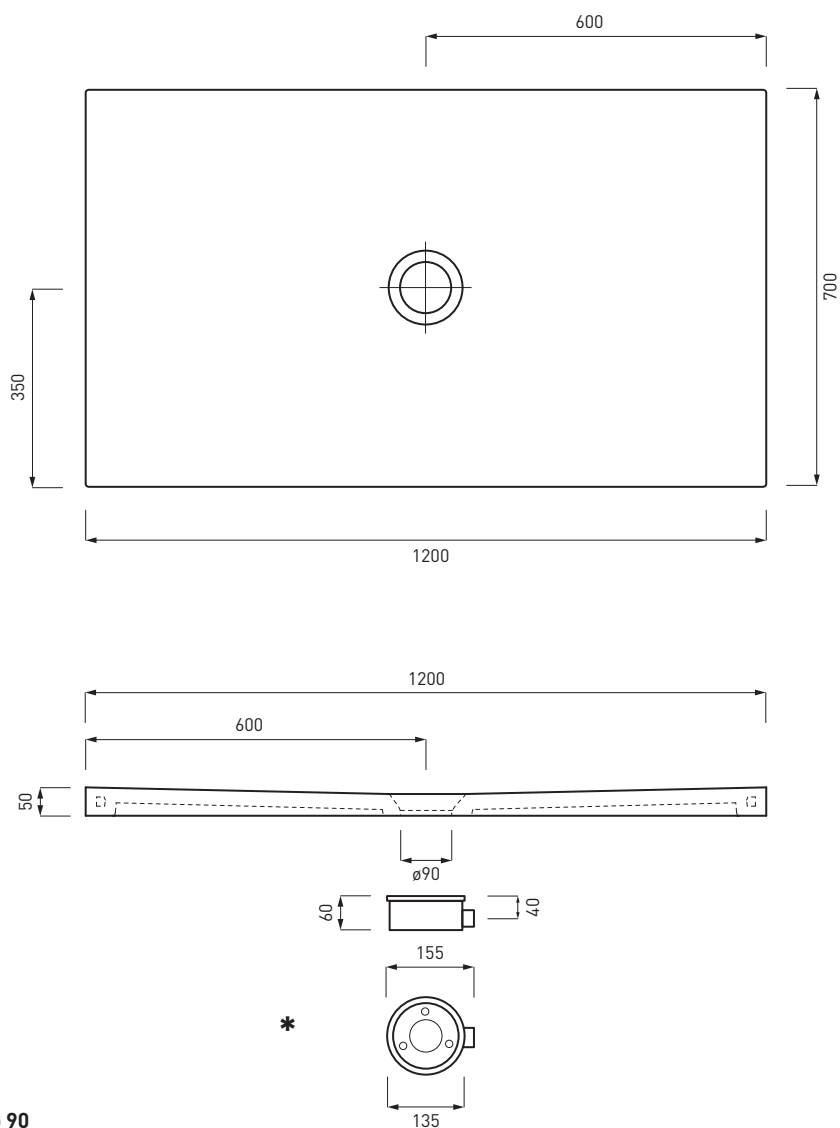

Kg. 31,00

SIF90CE*

Sifone per piatto doccia ø 90

Shower tray siphon - 90ø

Siphon pour receveur de douche ø 90

Collezione Cinquanta - h5

PD580100 

Piatto doccia rettangolare

Rectangular shower tray
Plato de ducha rectangular
Bac a douche rectangulaire
Duschwanne rechteckig

Kg. 39,00

SIF90CE*

Sifone per piatto doccia ø 90

Shower tray siphon - 90ø

Siphon pour receveur de douche ø 90

Collezione Cinquanta - h5

PD570120 

Piatto doccia rettangolare

Rectangular shower tray
Plato de ducha rectangular
Bac a douche rectangulaire
Duschwanne rechteckig

Kg. 42,00

SIF90CE*

Sifone per piatto doccia \varnothing 90

Kg. 43,00

SIF90CE*

Sifone per piatto doccia ø 90

Shower tray siphon - 90ø

Siphon pour receveur de douche ø 90

Collezione Cinquanta - h5

PD570140 

Piatto doccia rettangolare