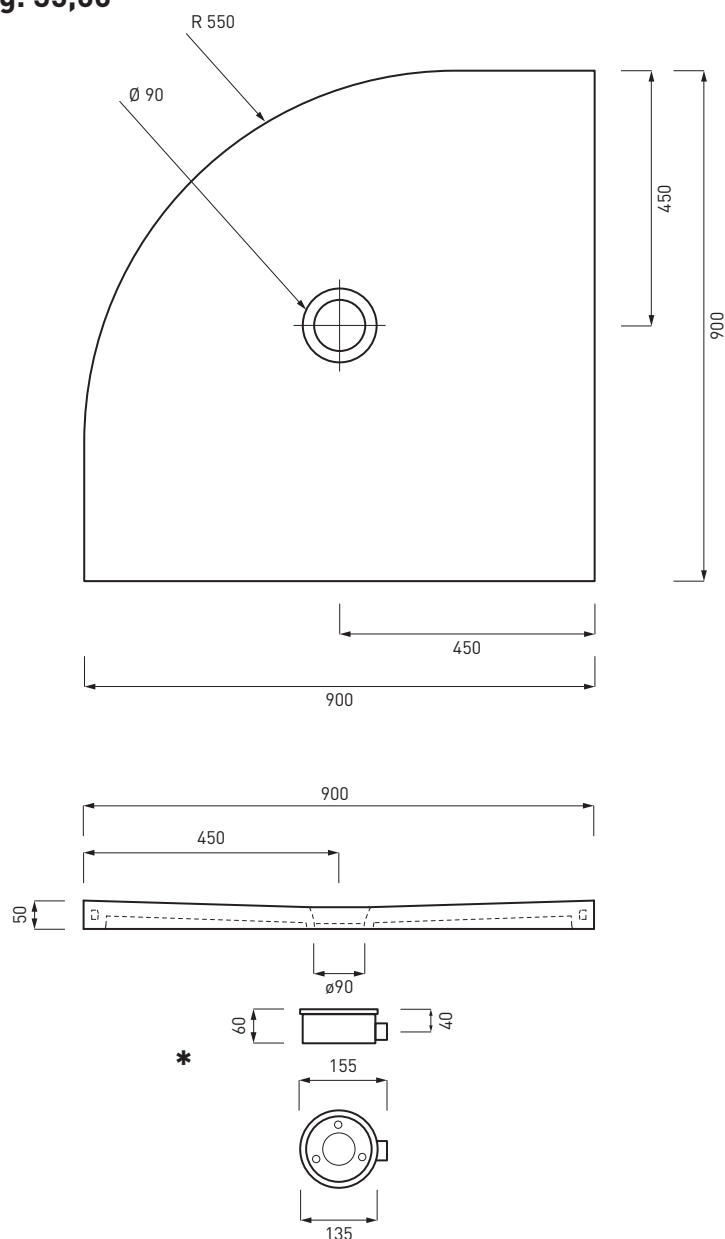

Legenda / Legend

con un lato non smaltato - with one not enamelled side

con i lati tutti smaltati - all enamelled sides

completo di piletta e sifone - with siphon

Collezione Cinquanta - h5

PDCI590 

Piatto doccia angolare 90

Corner shower tray 90
Plato de ducha angular 90
Receveur de douche d'angle 90
Eckduschwanne 90

Kg. 35,00

SIF90CE*

Sifone per piatto doccia Ø 90

Shower tray siphon - 90Ø
Siphon pour receveur de douche Ø 90

Collezione Cinquanta - h5

PD59090 

Piatto doccia quadrato

Square shower tray
Plato de ducha cuadro
Receveur de douche carré
Duschwanne

Kg. 42,00

SIF90CE*

Sifone per piatto doccia ø 90

Shower tray siphon - 90ø

Kg. 31,00

SIF90CE*

Sifone per piatto doccia ø 90

Shower tray siphon - 90ø

Siphon pour receveur de douche ø 90

Collezione Cinquanta - h5

PD580100 

Piatto doccia rettangolare