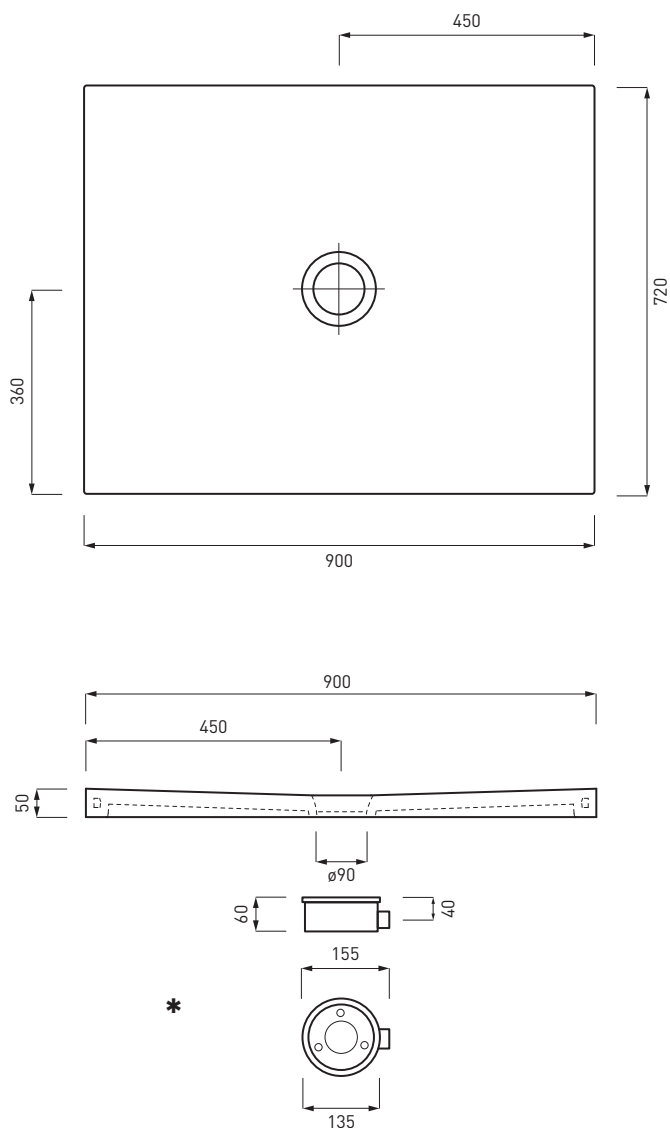

Corner shower tray 90
Plato de ducha angular 90
Receveur de douche d'angle 90
Eckduschwanne 90

Kg. 35,00

SIF90CE*

Sifone per piatto doccia Ø 90

Shower tray siphon - 90Ø
Siphon pour receveur de douche Ø 90

Collezione Cinquanta - h5

PD59090 

Piatto doccia quadrato

Square shower tray
Plato de ducha cuadro
Receveur de douche carré
Duschwanne

Kg. 42,00

SIF90CE*

Sifone per piatto doccia ø 90

Shower tray siphon - 90ø

Siphon pour receveur de douche ø 90

Collezione Cinquanta - h5

PD57290 

Piatto doccia rettangolare

Rectangular shower tray
Plato de ducha rectangular
Bac a douche rectangulaire
Duschwanne rechteckig

Kg. 30,00

SIF90CE*

Sifone per piatto doccia ø 90

Shower tray siphon - 90ø

Siphon pour receveur de douche ø 90

Collezione Cinquanta - h5

PD570100 

Piatto doccia rettangolare

Rectangular shower tray
Plato de ducha rectangular
Bac a douche rectangulaire
Duschwanne rechteckig