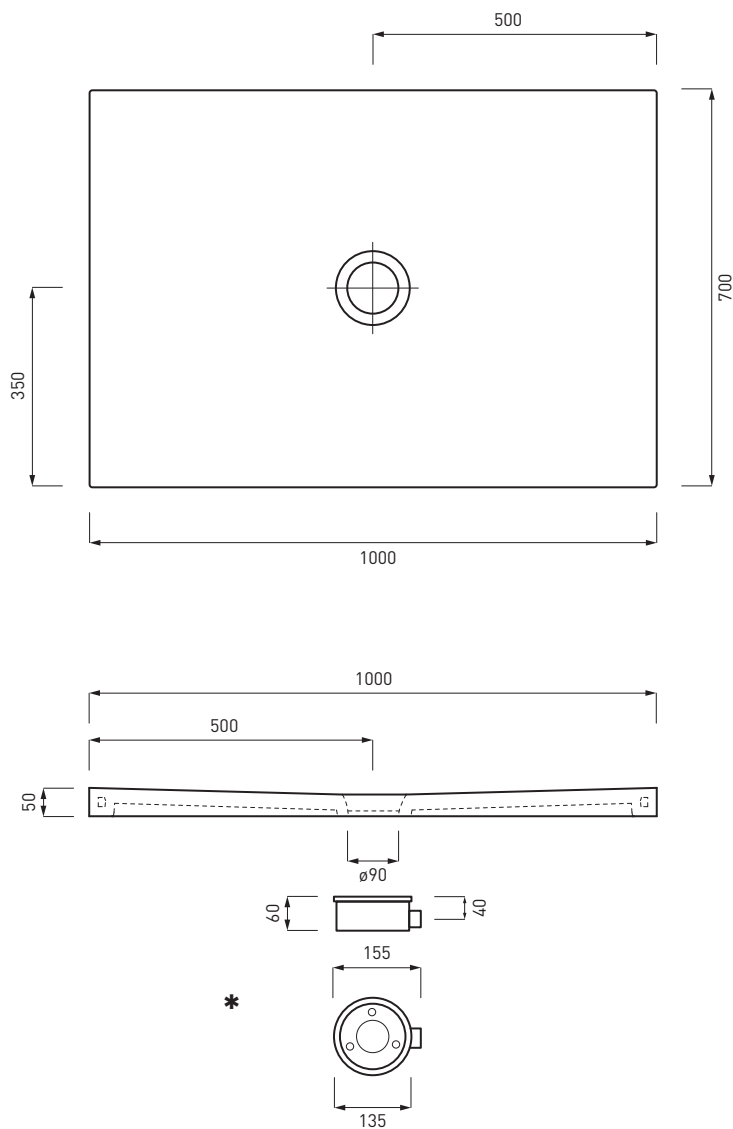

Corner shower tray 90
Plato de ducha angular 90
Receveur de douche d'angle 90
Eckduschwanne 90

Kg. 35,00

SIF90CE*

Sifone per piatto doccia Ø 90

Shower tray siphon - 90Ø
Siphon pour receveur de douche Ø 90

SIF90CE*

Sifone per piatto doccia ø 90

Shower tray siphon - 90ø

Siphon pour receveur de douche ø 90

Collezione Cinquanta - h5

PD570100 

Piatto doccia rettangolare

Rectangular shower tray
Plato de ducha rectangular
Bac a douche rectangulaire
Duschwanne rechteckig

Kg. 31,00

SIF90CE*

Sifone per piatto doccia ø 90

Shower tray siphon - 90ø

Siphon pour receveur de douche ø 90

Collezione Cinquanta - h5

PD580100 

Piatto doccia rettangolare

Rectangular shower tray
Plato de ducha rectangular
Bac a douche rectangulaire
Duschwanne rechteckig

Kg. 39,00

SIF90CE*

Sifone per piatto doccia ø 90

Shower tray siphon - 90ø

Siphon pour receveur de douche ø 90