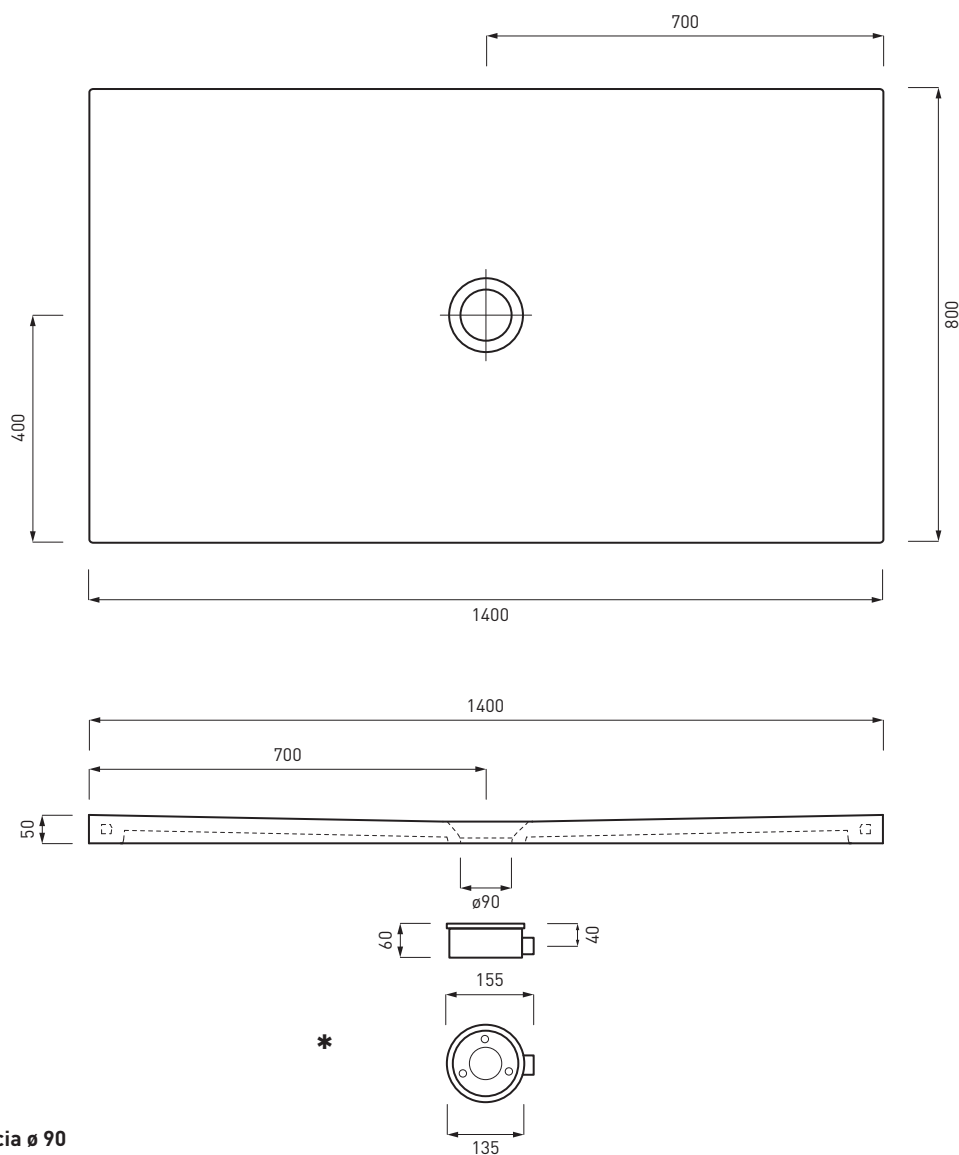

Shower tray siphon - 90 \varnothing

Siphon pour receveur de douche \varnothing 90

Collezione Cinquanta - h5

PD580120 

Piatto doccia rettangolare

Rectangular shower tray
Plato de ducha rectangular
Bac a douche rectangulaire
Duschwanne rechteckig

Kg. 43,00

SIF90CE*

Sifone per piatto doccia ø 90

Shower tray siphon - 90ø

Siphon pour receveur de douche ø 90

Collezione Cinquanta - h5

PD570140 

Piatto doccia rettangolare

Rectangular shower tray
Plato de ducha rectangular
Bac a douche rectangulaire
Duschwanne rechteckig

Kg. 48,00

SIF90CE*

Sifone per piatto doccia ø 90

Shower tray siphon - 90ø

Siphon pour receveur de douche ø 90

Collezione Cinquanta - h5

PD580140 

Piatto doccia rettangolare

Rectangular shower tray
Plato de ducha rectangular
Bac a douche rectangulaire
Duschwanne rechteckig

Kg. 50,00

SIF90CE*

Sifone per piatto doccia \varnothing 90