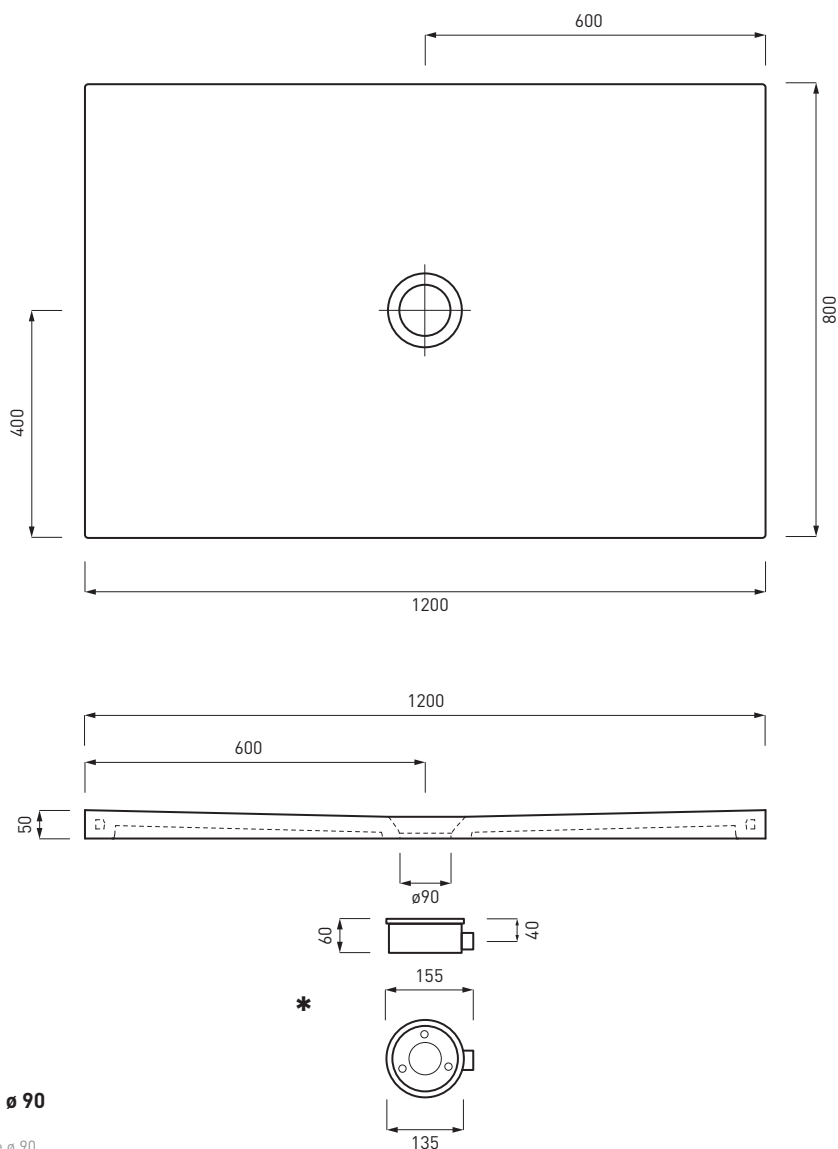

Rectangular shower tray
Plato de ducha rectangular
Bac a douche rectangulaire
Duschwanne rechteckig

Kg. 39,00

SIF90CE*

Sifone per piatto doccia ø 90

Shower tray siphon - 90ø

Siphon pour receveur de douche ø 90

Collezione Cinquanta - h5

PD570120 

Piatto doccia rettangolare

Rectangular shower tray
Plato de ducha rectangular
Bac a douche rectangulaire
Duschwanne rechteckig

Kg. 42,00

SIF90CE*

Sifone per piatto doccia \varnothing 90

Shower tray siphon - 90 \varnothing

Siphon pour receveur de douche \varnothing 90

Collezione Cinquanta - h5

PD580120 

Piatto doccia rettangolare

Rectangular shower tray
Plato de ducha rectangular
Bac a douche rectangulaire
Duschwanne rechteckig

Kg. 43,00

SIF90CE*

Sifone per piatto doccia ø 90

Shower tray siphon - 90ø

Siphon pour receveur de douche ø 90

Collezione Cinquanta - h5

PD570140 

Piatto doccia rettangolare