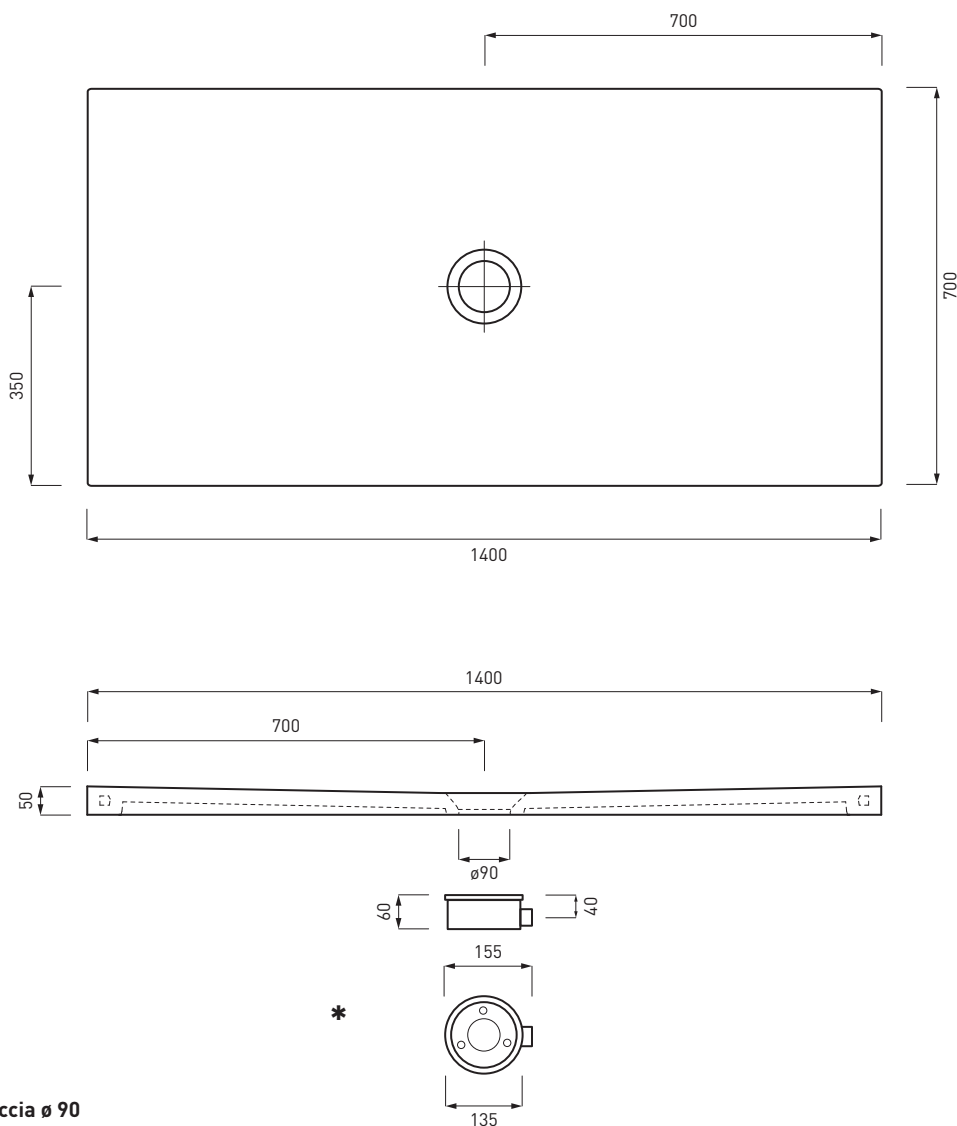

Rectangular shower tray
Plato de ducha rectangular
Bac a douche rectangulaire
Duschwanne rechteckig

Kg. 39,00

SIF90CE*

Sifone per piatto doccia ø 90

Shower tray siphon - 90ø

Siphon pour receveur de douche ø 90

Shower tray siphon - 90 \varnothing

Siphon pour receveur de douche \varnothing 90

Collezione Cinquanta - h5

PD580120 

Piatto doccia rettangolare

Rectangular shower tray
Plato de ducha rectangular
Bac a douche rectangulaire
Duschwanne rechteckig

Kg. 43,00

SIF90CE*

Sifone per piatto doccia ø 90

Shower tray siphon - 90ø

Siphon pour receveur de douche ø 90

Collezione Cinquanta - h5

PD570140 

Piatto doccia rettangolare

Rectangular shower tray
Plato de ducha rectangular
Bac a douche rectangulaire
Duschwanne rechteckig

Kg. 48,00

SIF90CE*

Sifone per piatto doccia ø 90

Shower tray siphon - 90ø

Siphon pour receveur de douche ø 90