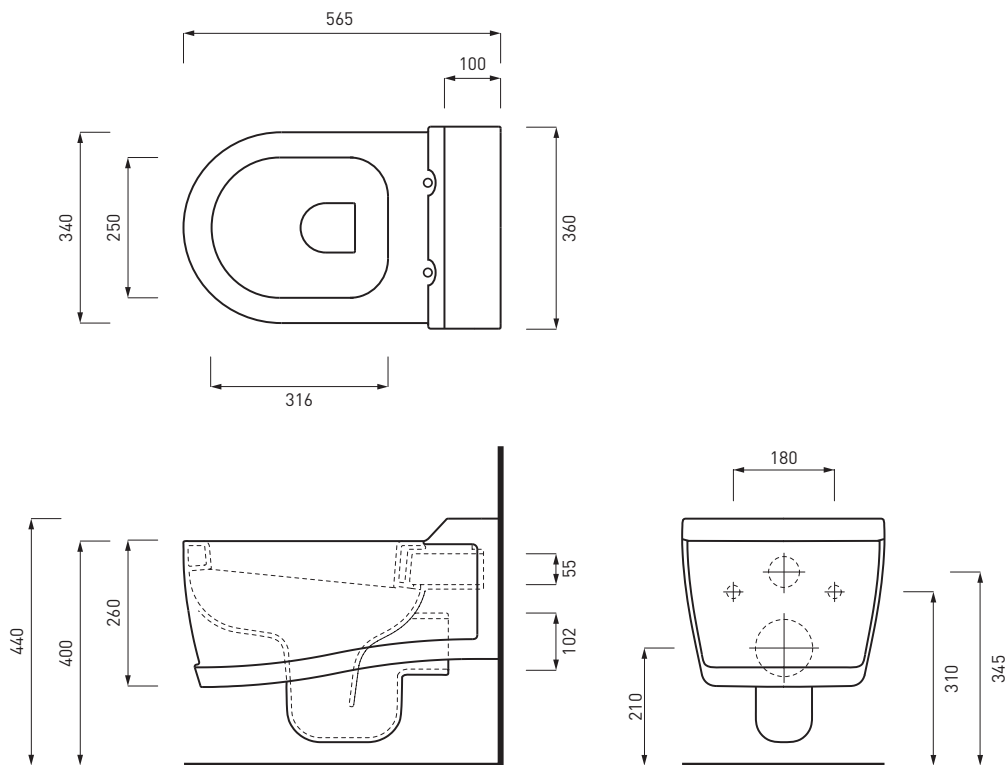

OPVST(X)* C

Vaso sospeso Tondo
Tondo wall mounted toilet
Inodoro suspendido Tondo
Cuvette suspendue Tondo
Hängendes wc Tondo

Kg. 29,50

OPBST(X)*

Bidet sospeso monoforo Tondo
Tondo one-hole wall mounted bidet
Bidé suspendido Tondo monoagujero
Bidet suspendu Tondo monotrou
Hängendes bidet einloch Tondo