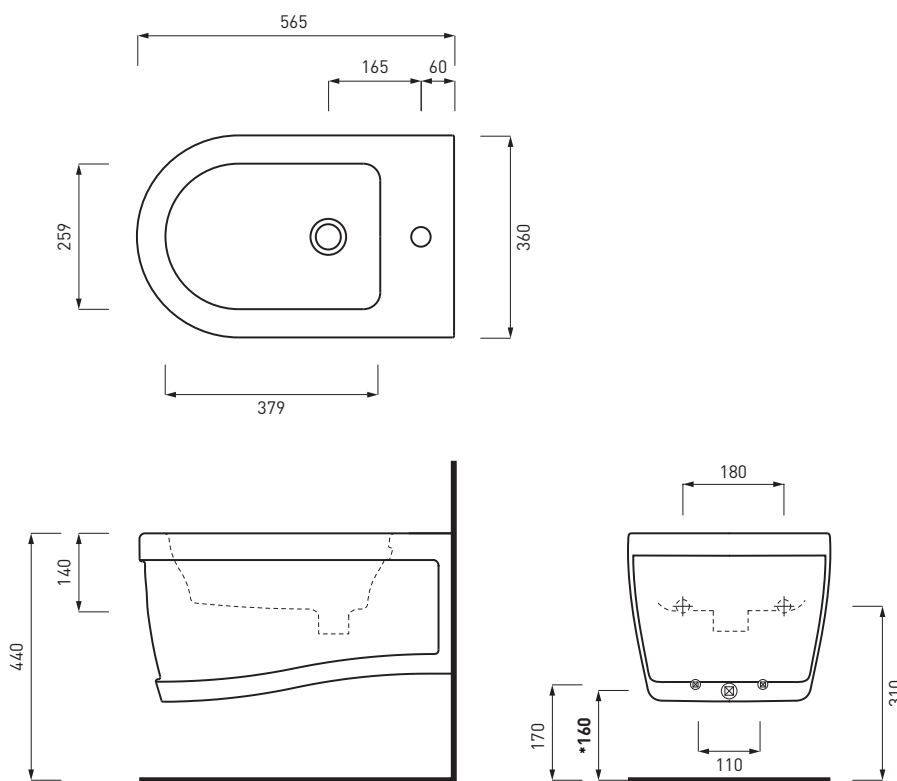

* con sifone ad "S" standard
* with standard siphon "S"