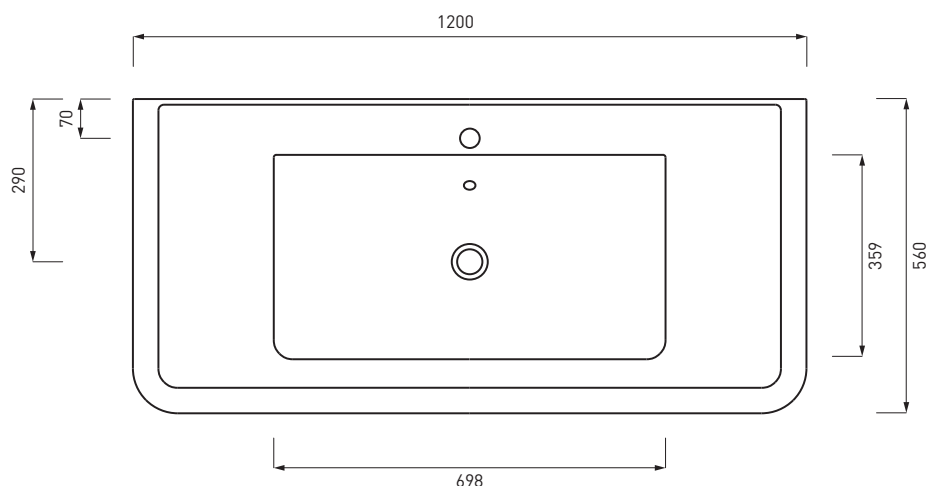

OPC120(X)* 

Consolle Opera 120
Console Opera 120
Consola Opera 120
Grand lavabo Opera 120
Waschtisch Opera 120

Kg. 34,90

LEGENDA LAVABI E SANITARI / SINK AND SANITARY LEGEND

	senza foro rubinetto - no tap holes
	senza foro rubinetto su richiesta - no tap hole on request
	monoforo - one tap hole
	monoforo predisposto a tre fori - one tap hole, pre-arranged for three tap holes
	con un lato non smaltato - with one not enamelled side
	con i lati tutti smaltati - all enamelled sides
	installazione sospesa - wall mounted installation
	installazione d'appoggio - on top installation
	installazione a semi incasso - semi fitted installation
	installazione ad incasso - fitted installation
	installazione su colonna - on pedestal installation
	completo di curva tecnica o sifone - with technical joint or siphon
	completo di fissaggi - with fixing parts
	con troppo pieno - with overflow
C	compatibilità combifix - combifix compatibility
	novità - news
	<p>Ceramica Cielo rispetta l'ambiente: la sua politica è mirata al risparmio dell'acqua. L'azienda infatti ricicla il 95% delle acque di lavorazione, attraverso sistemi di depurazione delle acque interne, e produce sanitari di alta gamma a risparmio di acqua. Infatti i sanitari di Ceramica Cielo contrassegnati da questo marchio funzionano con solo 4,5 Lt di acqua, a differenza di altri che necessitano di almeno 6 o 7 litri.</p> <p>Ceramica Cielo respects the environment: its policy aim at saving water. Our factory recycles 95% of production water, thanks to an internal water cleaning system and our high quality sanitary wares are made for saving water, too. In fact, all Ceramica Cielo articles labelled with this mark have a discharge system that needs only 4,5 litres of water, instead of 6 or 7 litres as for other sanitary wares).</p>