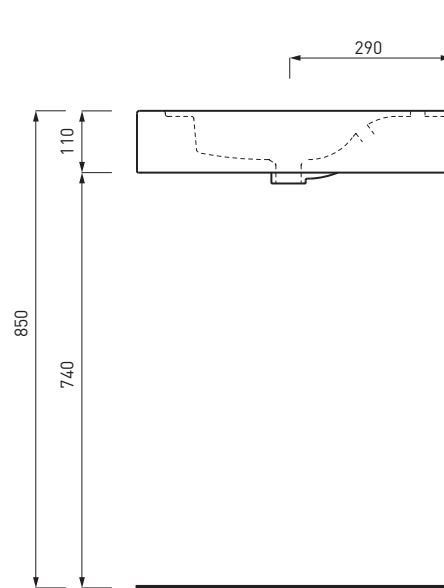

OPC120(X)* 

Consolle Opera 120
Console Opera 120
Consola Opera 120
Grand lavabo Opera 120
Waschtisch Opera 120

Kg. 34,90

LEGENDA LAVABI E SANITARI / SINK AND SANITARY LEGEND

	senza foro rubinetto - no tap holes
	senza foro rubinetto su richiesta - no tap hole on request
	monoforo - one tap hole
	monoforo predisposto a tre fori - one tap hole, pre-arranged for three tap holes
	con un lato non smaltato - with one not enamelled side
	con i lati tutti smaltati - all enamelled sides
	installazione sospesa - wall mounted installation
	installazione d'appoggio - on top installation
	installazione a semi incasso - semi fitted installation
	installazione ad incasso - fitted installation
	installazione su colonna - on pedestal installation
	completo di curva tecnica o sifone - with technical joint or siphon
	completo di fissaggi - with fixing parts
	con troppo pieno - with overflow
C	compatibilità combifix - combifix compatibility
	novità - news
	<p>Ceramica Cielo rispetta l'ambiente: la sua politica è mirata al risparmio dell'acqua. L'azienda infatti ricicla il 95% delle acque di lavorazione, attraverso sistemi di depurazione delle acque interne, e produce sanitari di alta gamma a risparmio di acqua. Infatti i sanitari di Ceramica Cielo contrassegnati da questo marchio funzionano con solo 4,5 Lt di acqua, a differenza di altri che necessitano di almeno 6 o 7 litri.</p> <p>Ceramica Cielo respects the environment: its policy aim at saving water. Our factory recycles 95% of production water, thanks to an internal water cleaning system and our high quality sanitary wares are made for saving water, too. In fact, all Ceramica Cielo articles labelled with this mark have a discharge system that needs only 4,5 litres of water, instead of 6 or 7 litres as for other sanitary wares).</p>