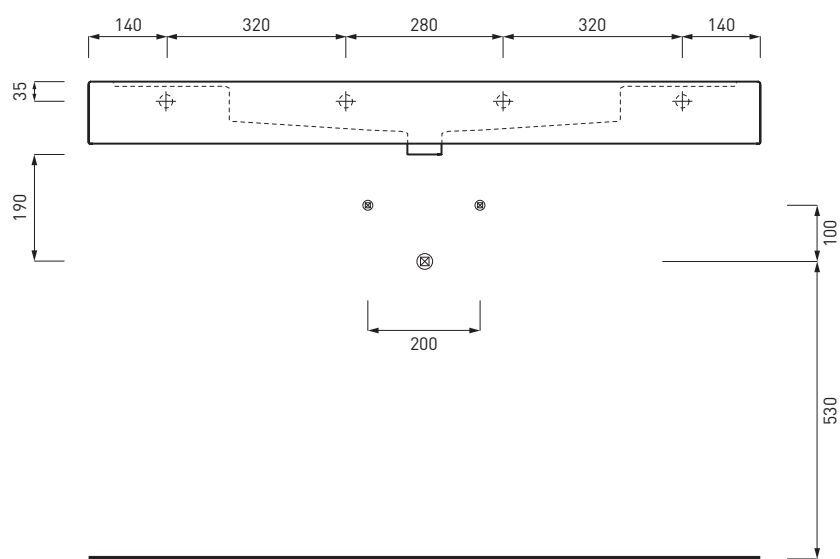

OPC120(X)* 

Consolle Opera 120
Console Opera 120
Consola Opera 120
Grand lavabo Opera 120
Waschtisch Opera 120

Kg. 34,90

LEGENDA LAVABI E SANITARI / SINK AND SANITARY LEGEND

	senza foro rubinetto - no tap holes
	senza foro rubinetto su richiesta - no tap hole on request
	monoforo - one tap hole
	monoforo predisposto a tre fori - one tap hole, pre-arranged for three tap holes
	con un lato non smaltato - with one not enamelled side
	con i lati tutti smaltati - all enamelled sides
	installazione sospesa - wall mounted installation
	installazione d'appoggio - on top installation
	installazione a semi incasso - semi fitted installation
	installazione ad incasso - fitted installation
	installazione su colonna - on pedestal installation
	completo di curva tecnica o sifone - with technical joint or siphon
	completo di fissaggi - with fixing parts
	con troppo pieno - with overflow
C	compatibilità combifix - combifix compatibility
	novità - news
	<p>Ceramica Cielo rispetta l'ambiente: la sua politica è mirata al risparmio dell'acqua. L'azienda infatti ricicla il 95% delle acque di lavorazione, attraverso sistemi di depurazione delle acque interne, e produce sanitari di alta gamma a risparmio di acqua. Infatti i sanitari di Ceramica Cielo contrassegnati da questo marchio funzionano con solo 4,5 Lt di acqua, a differenza di altri che necessitano di almeno 6 o 7 litri.</p> <p>Ceramica Cielo respects the environment: its policy aim at saving water. Our factory recycles 95% of production water, thanks to an internal water cleaning system and our high quality sanitary wares are made for saving water, too. In fact, all Ceramica Cielo articles labelled with this mark have a discharge system that needs only 4,5 litres of water, instead of 6 or 7 litres as for other sanitary wares).</p>