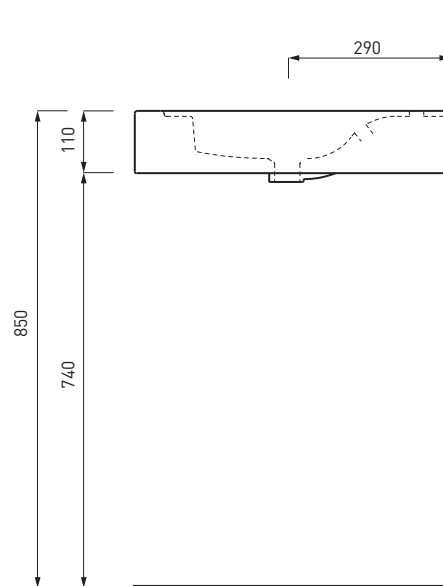

OPC100(X)* 

Consolle Opera 100
Console Opera 100
Consola Opera 100
Grand lavabo Opera 100
Waschtisch Opera 100

Kg. 29,65

LEGENDA LAVABI E SANITARI / SINK AND SANITARY LEGEND

	senza foro rubinetto - no tap holes
	senza foro rubinetto su richiesta - no tap hole on request
	monoforo - one tap hole
	monoforo predisposto a tre fori - one tap hole, pre-arranged for three tap holes
	con un lato non smaltato - with one not enamelled side
	con i lati tutti smaltati - all enamelled sides
	installazione sospesa - wall mounted installation
	installazione d'appoggio - on top installation
	installazione a semi incasso - semi fitted installation
	installazione ad incasso - fitted installation
	installazione su colonna - on pedestal installation
	completo di curva tecnica o sifone - with technical joint or siphon
	completo di fissaggi - with fixing parts
	con troppo pieno - with overflow
	compatibilità combifix - combifix compatibility
	novità - news
	<p>Ceramica Cielo rispetta l'ambiente: la sua politica è mirata al risparmio dell'acqua. L'azienda infatti ricicla il 95% delle acque di lavorazione, attraverso sistemi di depurazione delle acque interne, e produce sanitari di alta gamma a risparmio di acqua. Infatti i sanitari di Ceramica Cielo contrassegnati da questo marchio funzionano con solo 4,5 Lt di acqua, a differenza di altri che necessitano di almeno 6 o 7 litri.</p> <p>Ceramica Cielo respects the environment: its policy aim at saving water. Our factory recycles 95% of production water, thanks to an internal water cleaning system and our high quality sanitary wares are made for saving water, too. In fact, all Ceramica Cielo articles labelled with this mark have a discharge system that needs only 4,5 litres of water, instead of 6 or 7 litres as for other sanitary wares).</p>