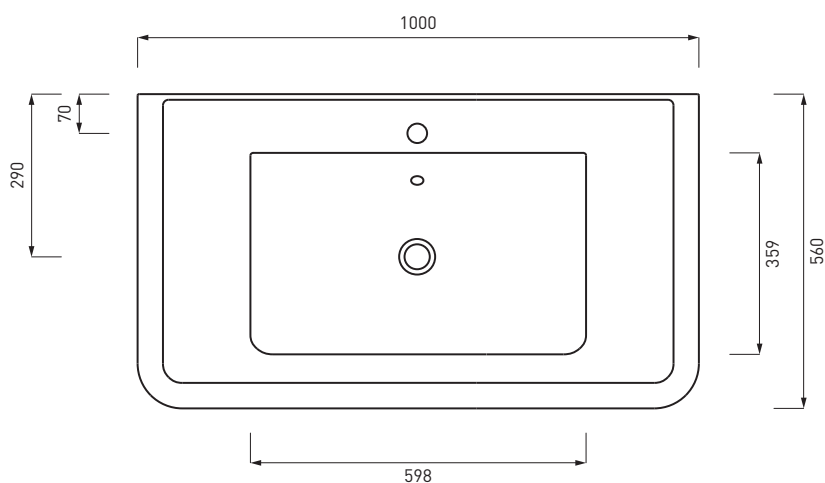

OPC100(X)* 

Consolle Opera 100
Console Opera 100
Consola Opera 100
Grand lavabo Opera 100
Waschtisch Opera 100

Kg. 29,65

LEGENDA LAVABI E SANITARI / SINK AND SANITARY LEGEND

	senza foro rubinetto - no tap holes
	senza foro rubinetto su richiesta - no tap hole on request
	monoforo - one tap hole
	monoforo predisposto a tre fori - one tap hole, pre-arranged for three tap holes
	con un lato non smaltato - with one not enamelled side
	con i lati tutti smaltati - all enamelled sides
	installazione sospesa - wall mounted installation
	installazione d'appoggio - on top installation
	installazione a semi incasso - semi fitted installation
	installazione ad incasso - fitted installation
	installazione su colonna - on pedestal installation
	completo di curva tecnica o sifone - with technical joint or siphon
	completo di fissaggi - with fixing parts
	con troppo pieno - with overflow
	compatibilità combifix - combifix compatibility
	novità - news
	<p>Ceramica Cielo rispetta l'ambiente: la sua politica è mirata al risparmio dell'acqua. L'azienda infatti ricicla il 95% delle acque di lavorazione, attraverso sistemi di depurazione delle acque interne, e produce sanitari di alta gamma a risparmio di acqua. Infatti i sanitari di Ceramica Cielo contrassegnati da questo marchio funzionano con solo 4,5 Lt di acqua, a differenza di altri che necessitano di almeno 6 o 7 litri.</p> <p>Ceramica Cielo respects the environment: its policy aim at saving water. Our factory recycles 95% of production water, thanks to an internal water cleaning system and our high quality sanitary wares are made for saving water, too. In fact, all Ceramica Cielo articles labelled with this mark have a discharge system that needs only 4,5 litres of water, instead of 6 or 7 litres as for other sanitary wares).</p>