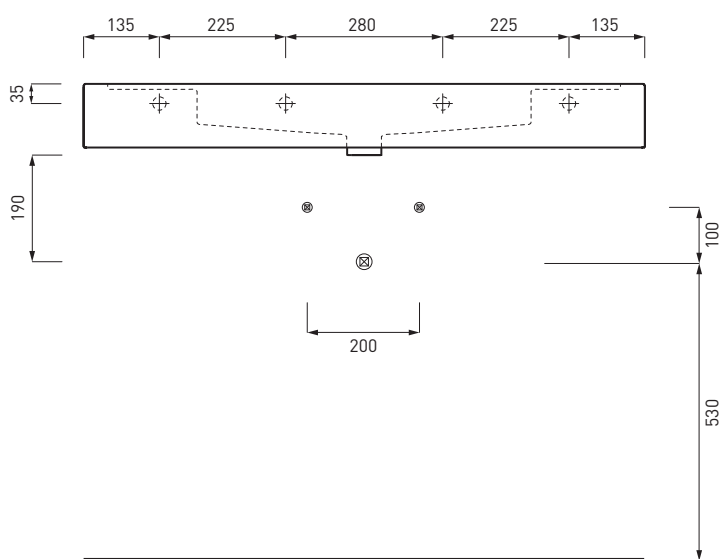

OPC100(X)* 

Consolle Opera 100
Console Opera 100
Consola Opera 100
Grand lavabo Opera 100
Waschtisch Opera 100

Kg. 29,65

LEGENDA LAVABI E SANITARI / SINK AND SANITARY LEGEND

	senza foro rubinetto - no tap holes
	senza foro rubinetto su richiesta - no tap hole on request
	monoforo - one tap hole
	monoforo predisposto a tre fori - one tap hole, pre-arranged for three tap holes
	con un lato non smaltato - with one not enamelled side
	con i lati tutti smaltati - all enamelled sides
	installazione sospesa - wall mounted installation
	installazione d'appoggio - on top installation
	installazione a semi incasso - semi fitted installation
	installazione ad incasso - fitted installation
	installazione su colonna - on pedestal installation
	completo di curva tecnica o sifone - with technical joint or siphon
	completo di fissaggi - with fixing parts
	con troppo pieno - with overflow
	compatibilità combifix - combifix compatibility
	novità - news
	<p>Ceramica Cielo rispetta l'ambiente: la sua politica è mirata al risparmio dell'acqua. L'azienda infatti ricicla il 95% delle acque di lavorazione, attraverso sistemi di depurazione delle acque interne, e produce sanitari di alta gamma a risparmio di acqua. Infatti i sanitari di Ceramica Cielo contrassegnati da questo marchio funzionano con solo 4,5 Lt di acqua, a differenza di altri che necessitano di almeno 6 o 7 litri.</p> <p>Ceramica Cielo respects the environment: its policy aim at saving water. Our factory recycles 95% of production water, thanks to an internal water cleaning system and our high quality sanitary wares are made for saving water, too. In fact, all Ceramica Cielo articles labelled with this mark have a discharge system that needs only 4,5 litres of water, instead of 6 or 7 litres as for other sanitary wares).</p>