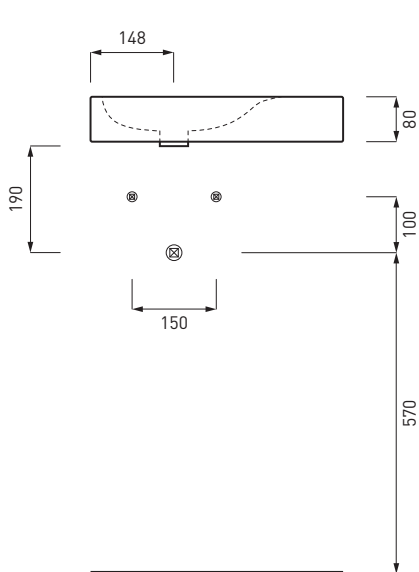

OPLA45(X)* ○ ● 

Lavamani Opera 45
Washbasin Opera 45
Lavabo Opera 45
Lavabo Opera 45
Waschtisch Opera 45

Kg. 11,20

LEGENDA LAVABI E SANITARI / SINK AND SANITARY LEGEND

	senza foro rubinetto - no tap holes
	senza foro rubinetto su richiesta - no tap hole on request
	monoforo - one tap hole
	monoforo predisposto a tre fori - one tap hole, pre-arranged for three tap holes
	con un lato non smaltato - with one not enamelled side
	con i lati tutti smaltati - all enamelled sides
	installazione sospesa - wall mounted installation
	installazione d'appoggio - on top installation
	installazione a semi incasso - semi fitted installation
	installazione ad incasso - fitted installation
	installazione su colonna - on pedestal installation
	completo di curva tecnica o sifone - with technical joint or siphon
	completo di fissaggi - with fixing parts
	con troppo pieno - with overflow
C	compatibilità combifix - combifix compatibility
	novità - news
	<p>Ceramica Cielo rispetta l'ambiente: la sua politica è mirata al risparmio dell'acqua. L'azienda infatti ricicla il 95% delle acque di lavorazione, attraverso sistemi di depurazione delle acque interne, e produce sanitari di alta gamma a risparmio di acqua. Infatti i sanitari di Ceramica Cielo contrassegnati da questo marchio funzionano con solo 4,5 Lt di acqua, a differenza di altri che necessitano di almeno 6 o 7 litri.</p> <p>Ceramica Cielo respects the environment: its policy aim at saving water. Our factory recycles 95% of production water, thanks to an internal water cleaning system and our high quality sanitary wares are made for saving water, too. In fact, all Ceramica Cielo articles labelled with this mark have a discharge system that needs only 4,5 litres of water, instead of 6 or 7 litres as for other sanitary wares).</p>