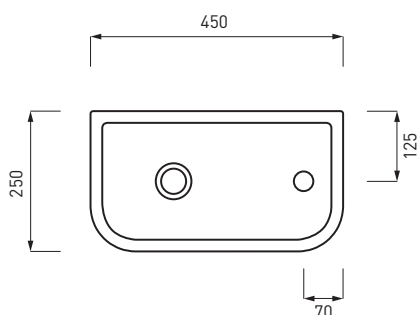

OPLA45(X)* ○ ● 

Lavamani Opera 45
Washbasin Opera 45
Lavabo Opera 45
Lavabo Opera 45
Waschtisch Opera 45

Kg. 11,20

LEGENDA LAVABI E SANITARI / SINK AND SANITARY LEGEND

	senza foro rubinetto - no tap holes
	senza foro rubinetto su richiesta - no tap hole on request
	monoforo - one tap hole
	monoforo predisposto a tre fori - one tap hole, pre-arranged for three tap holes
	con un lato non smaltato - with one not enamelled side
	con i lati tutti smaltati - all enamelled sides
	installazione sospesa - wall mounted installation
	installazione d'appoggio - on top installation
	installazione a semi incasso - semi fitted installation
	installazione ad incasso - fitted installation
	installazione su colonna - on pedestal installation
	completo di curva tecnica o sifone - with technical joint or siphon
	completo di fissaggi - with fixing parts
	con troppo pieno - with overflow
C	compatibilità combifix - combifix compatibility
	novità - news
	<p>Ceramica Cielo rispetta l'ambiente: la sua politica è mirata al risparmio dell'acqua. L'azienda infatti ricicla il 95% delle acque di lavorazione, attraverso sistemi di depurazione delle acque interne, e produce sanitari di alta gamma a risparmio di acqua. Infatti i sanitari di Ceramica Cielo contrassegnati da questo marchio funzionano con solo 4,5 Lt di acqua, a differenza di altri che necessitano di almeno 6 o 7 litri.</p> <p>Ceramica Cielo respects the environment: its policy aim at saving water. Our factory recycles 95% of production water, thanks to an internal water cleaning system and our high quality sanitary wares are made for saving water, too. In fact, all Ceramica Cielo articles labelled with this mark have a discharge system that needs only 4,5 litres of water, instead of 6 or 7 litres as for other sanitary wares).</p>