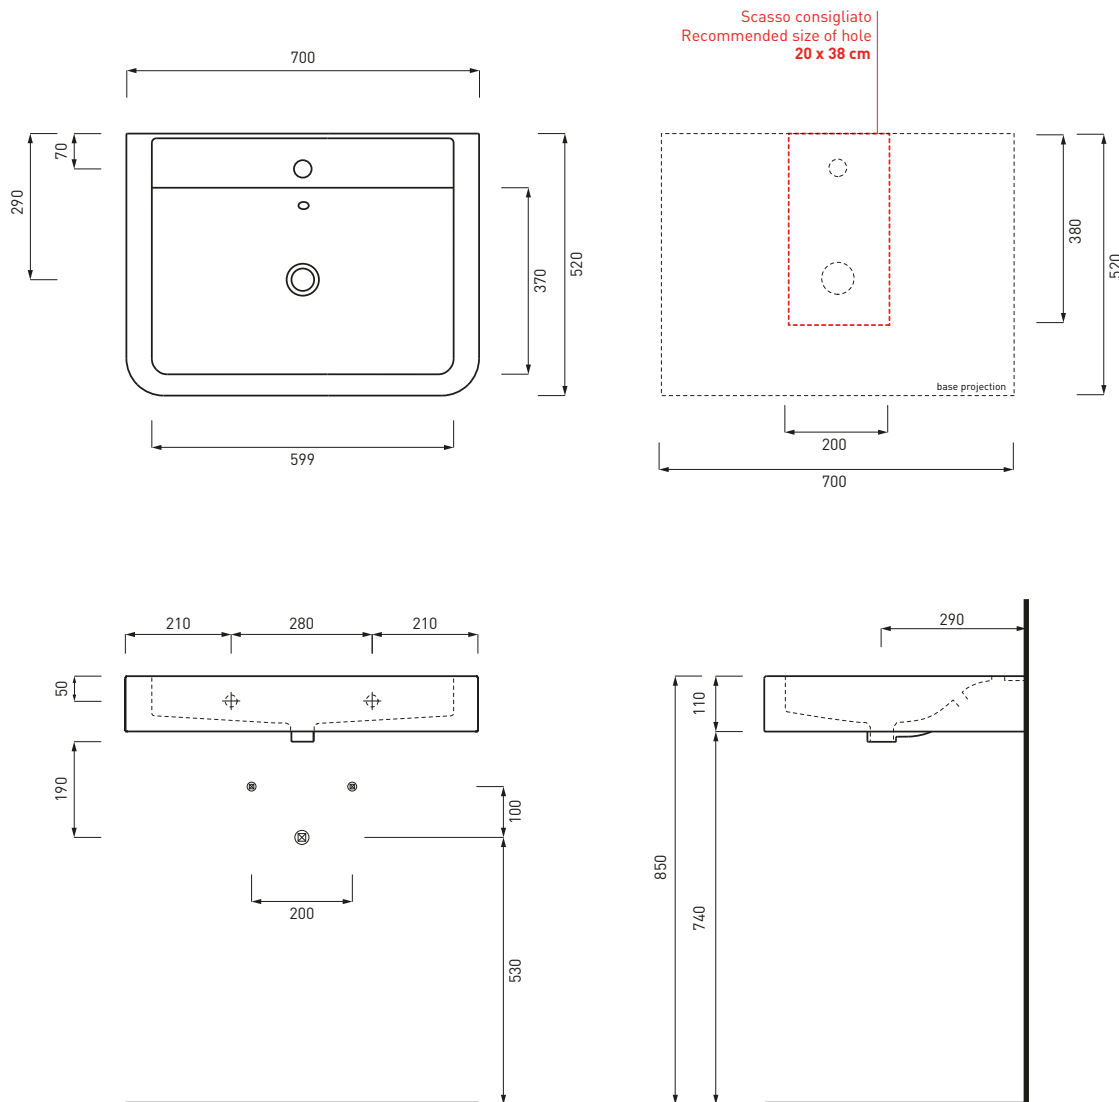

ATTENZIONE:

Superfici, pesi e misure riportate possono presentare leggere differenze rispetto ai pezzi reali, in considerazione e accordo delle caratteristiche di tolleranza intrinseche del materiale ceramico e del suo processo produttivo. L'azienda si riserva di cambiare schede tecniche e caratteristiche di funzionamento degli articoli in ogni momento e senza necessità di preavviso.

ATTENTION: