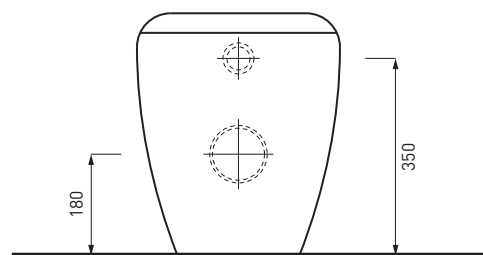

SHVA

Vaso a terra bifunzionale trasformabile ad "S" con curva tecnica (4,5 LT)

Back to wall toilet changeable in floor trap with technical curve (4,5 LT)

Inodoro a suelo convertible en salida vertical con curva técnica (4,5 LT)

Cuvette bifonctionnelle avec possibilité de sortie au mur par l'utilise d'une courbe (4,5 LT)

Wc bifunktional, Abgang senkrecht erhältlich mit WC-Ablaufbogen (4,5 LT)

Kg. 27,20

SHBI

Bidet a terra monoforo