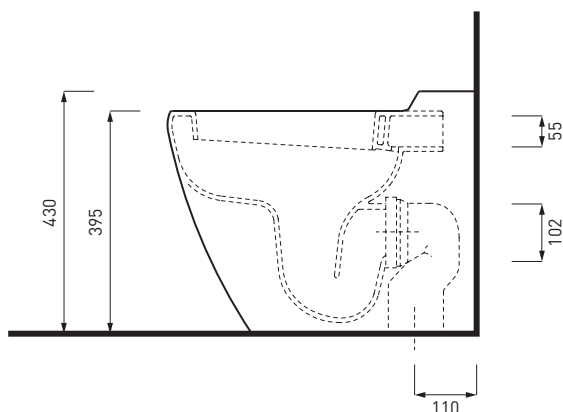

SHVA

Vaso a terra bifunzionale trasformabile ad "S" con curva tecnica (4,5 LT)

Back to wall toilet changeable in floor trap with technical curve (4,5 LT)

Inodoro a suelo convertible en salida vertical con curva técnica (4,5 LT)

Cuvette bifonctionnelle avec possibilité de sortie au mur par l'utilise d'une courbe (4,5 LT)

Wc bifunktional, Abgang senkrecht erhältlich mit WC-Ablaufbogen (4,5 LT)

Kg. 27,20

SHBI

Bidet a terra monoforo

Back to wall one hole bidet

Bidé a suelo monoagujero

Bidet monotrou

Bidet einloch

Kg. 27,90