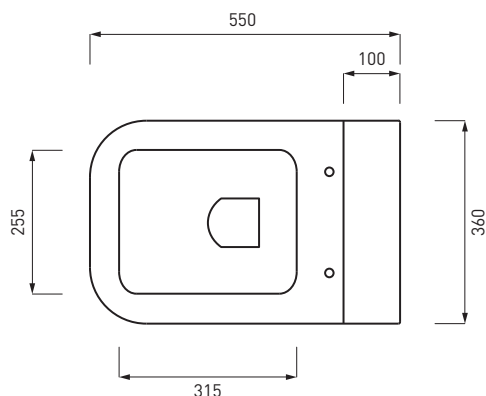

SHVA

Vaso a terra bifunzionale trasformabile ad "S" con curva tecnica (4,5 LT)

Back to wall toilet changeable in floor trap with technical curve (4,5 LT)

Inodoro a suelo convertible en salida vertical con curva técnica (4,5 LT)

Cuvette bifonctionnelle avec possibilité de sortie au mur par l'utilise d'une courbe (4,5 LT)

Wc bifunktional, Abgang senkrecht erhältlich mit WC-Ablaufbogen (4,5 LT)

Kg. 27,20

SHBI

Bidet a terra monoforo

Back to wall one hole bidet

Bidé a suelo monoagujero

Bidet monotrou

Bidet einloch

Kg. 27,90