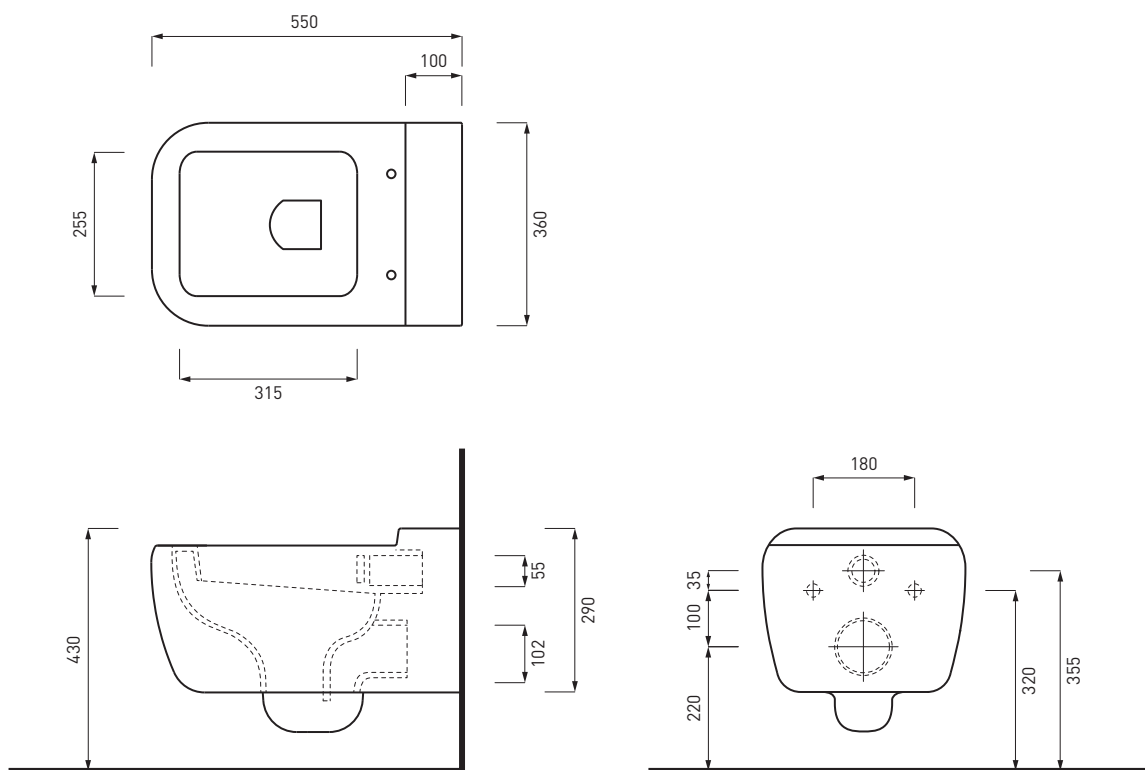

## SHVSB C

Vaso sospeso **BIG** (4,5 LT)  
Wall-mounted toilet **BIG** (4,5 LT)  
Inodoro suspendido **BIG** (4,5 LT)  
Cuvette suspendue **BIG** (4,5 LT)  
Hängendes wc **BIG** (4,5 LT)

**Kg. 22,05**

## SHBSB

Bidet sospeso monoforo **BIG**  
Wall-mounted one hole bidet **BIG**  
Bidé suspendido monoagujero **BIG**  
Bidet suspendu monotrou **BIG**  
Hängendes bidet einloch **BIG**

**Kg. 16,75**