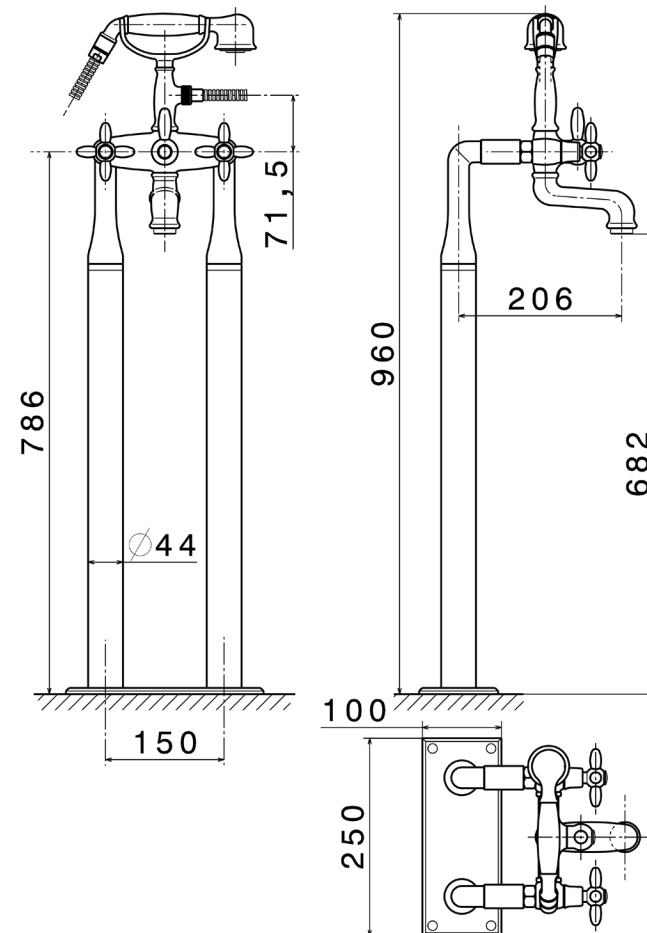

Anteà

 - newform

mod.9170

Gruppo per bordo vasca con colonne di alimentazione a pavimento, vitone da 1/2", deviatore automatico vasca/doccia, flessibile LL.150 cm e doccetta.

Bathgroup with floor pillar unions, 1/2" valve, automatic diverter, LL.150 cm flexible, hand shower.