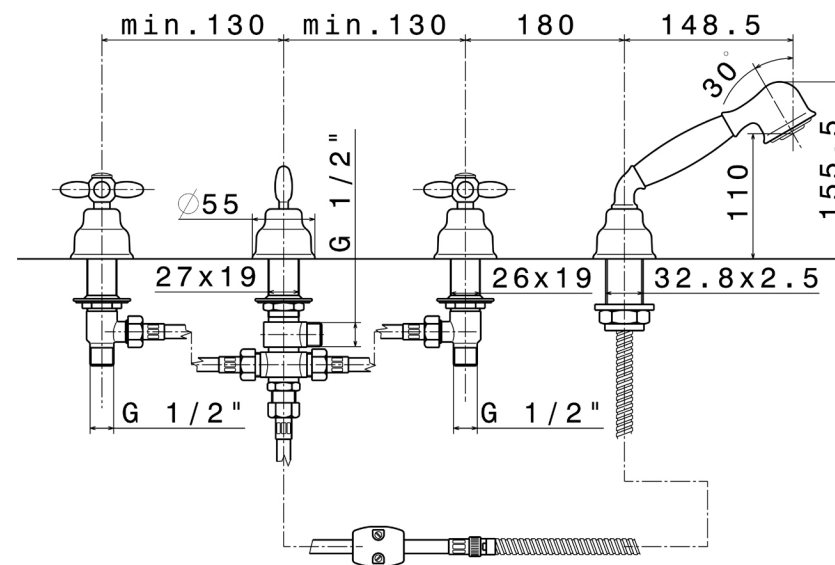

Anteä

 - newform

mod.9165

Gruppo per bordo vasca 4fori con vitone da 1/2", attacco piantana 1/2", per erogazione alla colonna vasca, con deviatore, flessibile e doccetta estraibile.

4-hole deck mounted group, 1/2" valve, 1/2" T piece, without outlet, diverter included, flexible and pull-out hand shower.