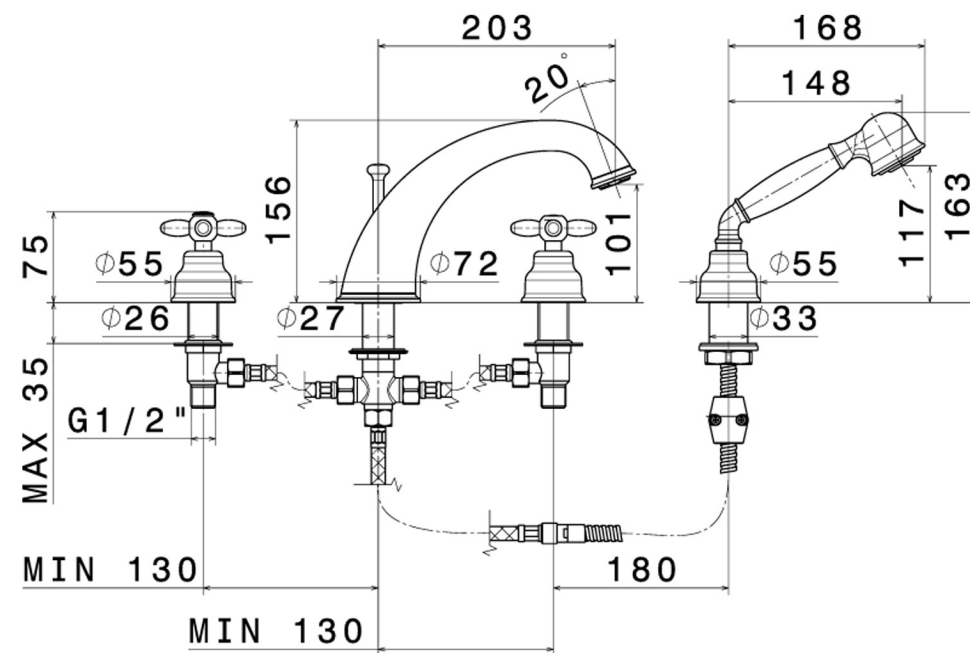

Anteã

 - newform

mod.9160

Gruppo per bordo vasca 4fori con vitone da 1/2", attacco piantana 1/2", deviatore incorporato, flessibile e doccetta estraibile.

4-hole deck mounted group, 1/2" valve, 1/2" T piece, diverter included, flexible and pull-out hand shower.