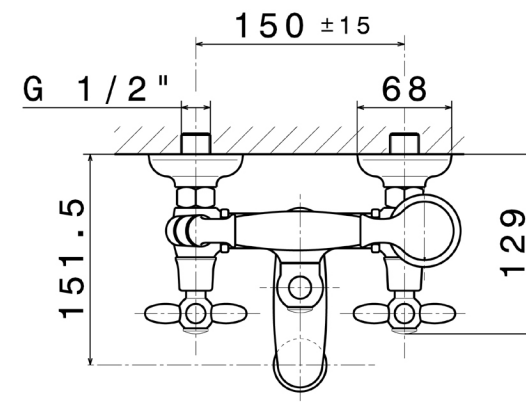

Anteã

 - newform

mod.9135

Gruppo esterno vasca, vitone ceramico da 1/2", deviatore automatico vasca/doccia, flessibile LL.150 cm e doccetta.

Exposed bath group, with 1/2" ceramic valve, automatic diverter, hand shower and LL.150 cm flexible.