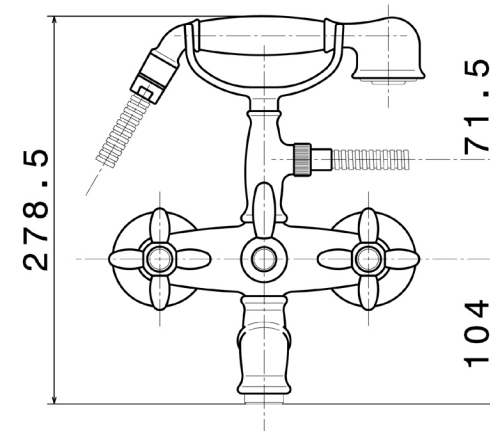

Anteã

 - newform

mod.9135

Gruppo esterno vasca, vitone ceramico da 1/2", deviatore automatico vasca/doccia, flessibile LL.150 cm e doccetta.

Exposed bath group, with 1/2" ceramic valve, automatic diverter, hand shower and LL.150 cm flexible.