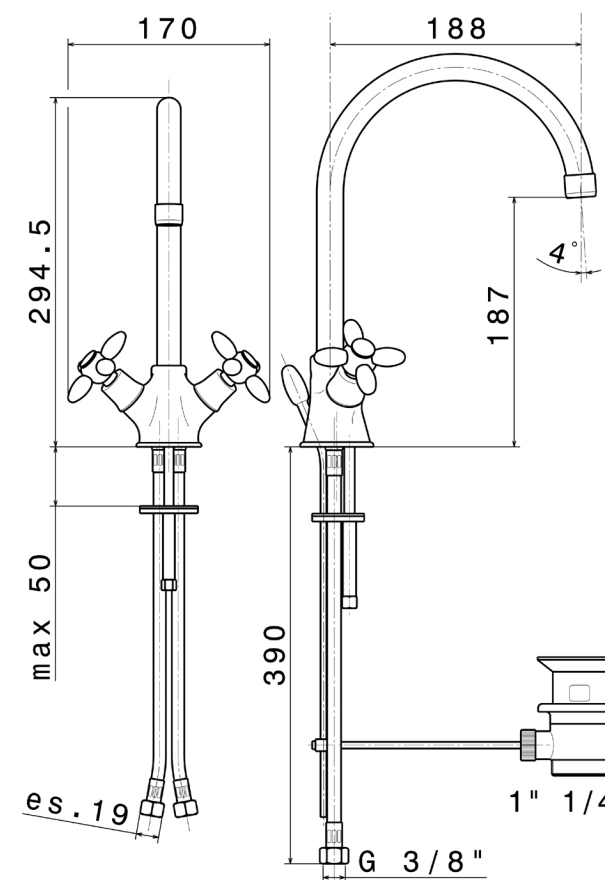

### mod.9120

Gruppo lavabo monoforo con bocca alta, vitone da 1/2" attacco piantana da 1/2", scarico da 1"1/4.

Single hole basin group with high spout, 1/2" valve, 1/2" T piece and 1"1/4 pop-up waste set.