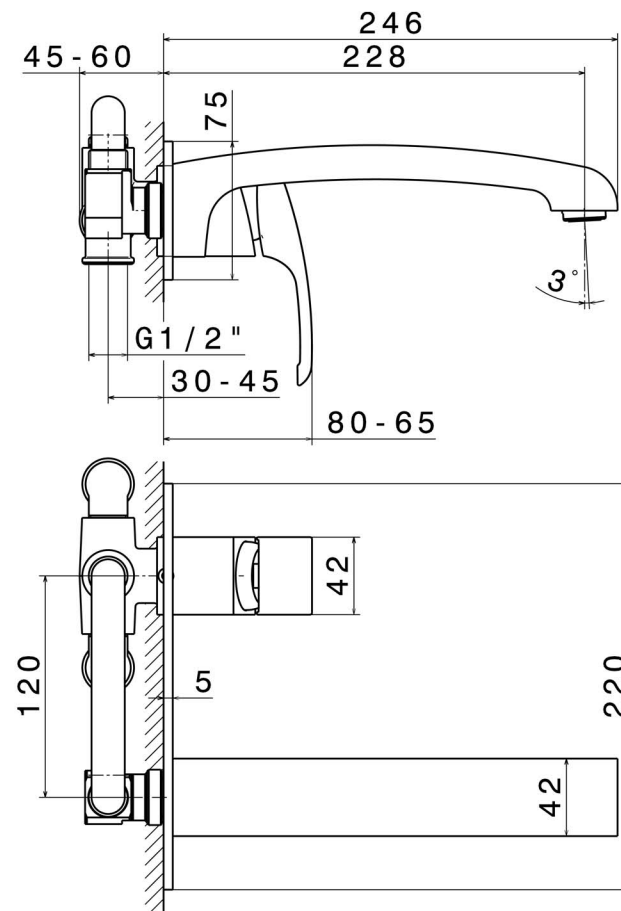

xsense^e

 - newform

mod.62531

Gruppo miscelatore monocomando a parete per lavabo, con raccorderia di collegamento e "IN-BOX", senza scarico. Piastra a due fori.

Basin group consisting of: single-lever wall mixer, wall spout, "IN-BOX" connections, without pop-up waste set. 2-hole plate.