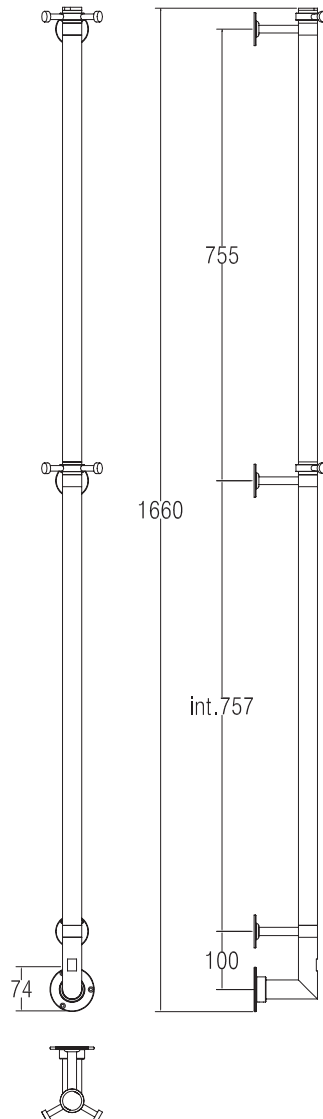

616/L

ARCOBALENO

Asta appendiaccappatoio scaldante in tubo tondo 1650mm (appendini inclusi), con flange a muro.

MISURA DEL TUBO: Ø32mm

MODULO AGGIUNTIVO: non disponibile

COLLEGAMENTO ELETTRICO: scatola interruttore con tasto on/off (box)

RESISTENZA: cavo a secco

FILO CON PRESA SCHUKO: disponibile

AROMATERAPIA: non disponibile

note: installazione in posizione verticale o orizzontale

Heated robe hanger staff in round tube 1650mm (hangers included), with wall flange.

PIPE DIMENSION: Ø32mm

ADDITIONAL MODULE: not available

ELECTRIC CONNECTION: on/off switch box (box)

ELECTRIC ELEMENT: dry heating wire

WIRE AND SCHUKO PLUG: available

AROMATHERAPY: not available

NOTES: vertical or horizontal installation possible

Обогреваемая вешалка для халата из трубы круглого сечения 1650мм (крючки-держатели включены), с настенным фланцем.

ДИАМЕТР ТРУБЫ: Ø32мм

ДОПОЛНИТЕЛЬНЫЙ МОДУЛЬ: не предусмотрен

ЭЛЕКТРИЧЕСКОЕ ПОДКЛЮЧЕНИЕ: коробка

выключателя с кнопкой вкл./выкл. (box)

ЭЛЕКТРИЧЕСКИЙ НАГРЕВАТЕЛЬНЫЙ

ЭЛЕМЕНТ: сухого типа

КАБЕЛЬ С ЕВРО РОЗЕТКОЙ: в наличии

АРОМАТЕРАПИЯ: не предусмотрена

ПРИМЕЧАНИЕ: допускается вертикальный или горизонтальный монтаж

Ricambi disponibili a richiesta
Spare parts available on request
Запасные части под заказ

SC0616BXXX02..

Trattamento galvanico (TG)
Galvanic treatment (TG)
Гальваническое покрытие (TG)

Verniciato (V)
Vernished (V)
Покраска (V)

INT. (mm)	WATT	WATT	WEIGHT
1.607	45	45	3,4