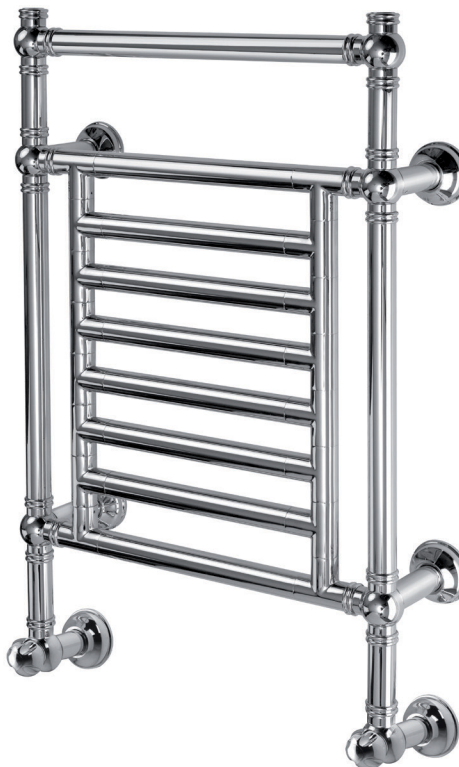

9-484

ARMONIA

Scaldasalviette fisso componibile
 CON ROSONI IN BARRA DI OTTONE.
 MISURA DEL TUBO Ø32mm
 MODULO AGGIUNTIVO: disponibile a richiesta
 VERSIONE COMBINATA: disponibile
 VERSIONE MONOTUBO: disponibile (valvola non compresa)
 MONTAGGIO A PAVIMENTO: disponibile
 COLLEGAMENTO STANDARD: raccordo 1/2 M
 con eccentrico
 AROMATERAPIA: disponibile
 MANIGLIE SWAROWSKI: disponibili

Fixed modular heated towel rail WITH
 BRASS BAR WASHERS.
 PIPE DIMENSION: Ø32mm
 ADDITIONAL MODULE: available on request
 COMBINED VERSION: available
 SINGLE TUBE VERSION: available (valve not included)
 FLOOR CONNECTION: available
 STANDARD CONNECTION: union 1/2 M with
 eccentric
 AROMATHERAPY: available
 SWAROVSKI HANDLES: available

Модульный стационарный полотенцесушитель
 С НАКЛАДКАМИ ИЗ ЦЕЛЬНОЙ ЛАТУНИ.
 ДИАМЕТР ТРУБЫ: Ø32мм
 ДОПОЛНИТЕЛЬНЫЙ МОДУЛЬ: возможно под заказ
 КОМБИНИРОВАННЫЙ ВЕРСИЯ: в наличии
 ОДНОТРУБНАЯ ВЕРСИЯ: в наличии (вентиль не включен)
 НИЖНЕЕ ПОДКЛЮЧЕНИЕ: в наличии
 СТАНДАРТНОЕ СОЕДИНЕНИЕ: соединение 1/2 М
 с эксцентриком
 АРОМАТЕРАПИЯ: в наличии
 РУЧКИ SWAROVSKI: в наличии