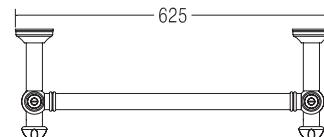

ΔT Euronorm 442
(Trattamento galvanico)
Galvanic treatment
Гальваническое покрытие

ΔT Euronorm 442
(Trattamento galvanico +
Verniciatura)
Galvanic treatment +
Vernished
Гальваническое покрытие +
покраска

ΔT Euronorm 442
(Verniciatura)
Vernished
Покраска

ΔT riscaldamento a bassa temperatura
ΔT low temperature heating system
ΔT низкотемпературное отопление

INT. (mm)	ΔT50°C (TG)			ΔT50°C (TG+V)			ΔT50°C (V)			ΔT30°C (TG)			WEIGHT
	watt	kcal/h	btu	watt	kcal/h	btu	watt	kcal/h	btu	watt	kcal/h	btu