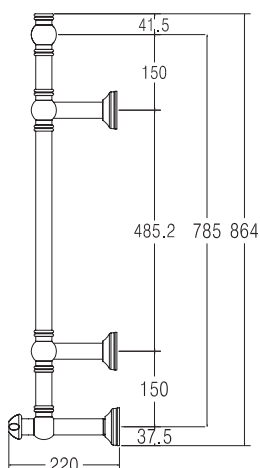

ΔT Euronorm 442
(Trattamento galvanico)
Galvanic treatment
Гальваническое покрытие

ΔT Euronorm 442
(Trattamento galvanico +
Verniciatura)
Galvanic treatment +
Vernished
Гальваническое покрытие +
покраска

ΔT Euronorm 442
(Verniciatura)
Vernished
Покраска

ΔT riscaldamento a bassa temperatura
ΔT low temperature heating system
ΔT низкотемпературное отопление

INT. (mm)	ΔT50°C (TG)			ΔT50°C (TG+V)			ΔT50°C (V)			ΔT30°C (TG)			WEIGHT
	watt	kcal/h	btu	watt	kcal/h	btu	watt	kcal/h	btu	watt	kcal/h	btu