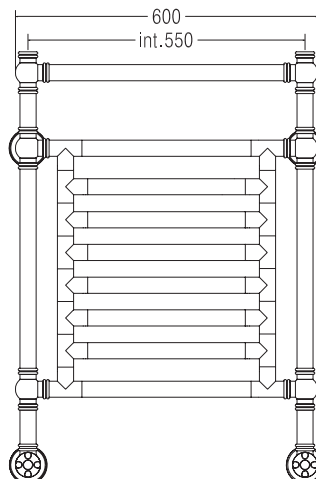

Ricambi disponibili a richiesta
Spare parts available on request
Запасные части под заказ

SC9484FEBA01..