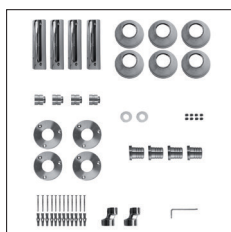

Ricambi disponibili a richiesta
Spare parts available on request
Запасные части под заказ

SC9484FEBA01..