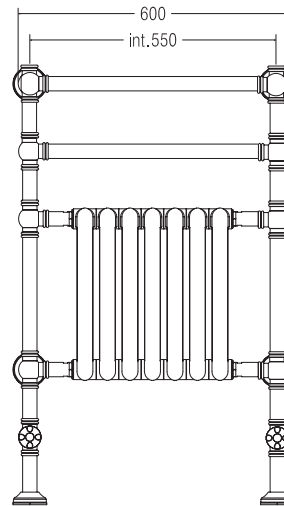

ΔT Euronorm 442
(Trattamento galvanico)
Galvanic treatment
Гальваническое покрытие

ΔT Euronorm 442
(Trattamento galvanico + Verniciatura)
Galvanic treatment + Vernished
Гальваническое покрытие + покраска

ΔT Euronorm 442
(Verniciatura)
Vernished
Покраска

ΔT riscaldamento a bassa temperatura
ΔT low temperature heating system
ΔT низкотемпературное отопление

INT. (mm)	ΔT50°C (TG)			ΔT50°C (TG+V)			ΔT50°C (V)			ΔT30°C (TG)			WEIGHT
	watt	kcal/h	btu	watt	kcal/h	btu	watt	kcal/h	btu	watt	kcal/h	btu	
550	645	555	2.202	777	668	2.653	838	720	2.860	335	288	1.145	24,1