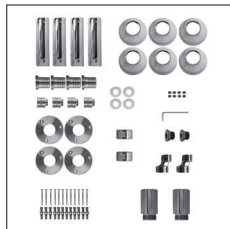

Ricambi disponibili a richiesta
Spare parts available on request
Запасные части под заказ

SC9204FEBA01..