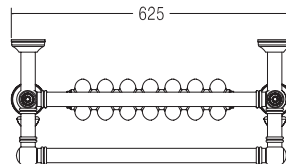

ΔT Euronorm 442
(Trattamento galvanico)
Galvanic treatment
Гальваническое покрытие

ΔT Euronorm 442
(Trattamento galvanico + Verniciatura)
Galvanic treatment + Vernished
Гальваническое покрытие + покраска

ΔT Euronorm 442
(Verniciatura)
Vernished
Покраска

ΔT riscaldamento a bassa temperatura
ΔT low temperature heating system
ΔT низкотемпературное отопление

INT. (mm)	ΔT50°C (TG)			ΔT50°C (TG+V)			ΔT50°C (V)			ΔT30°C (TG)			WEIGHT
	watt	kcal/h	btu	watt	kcal/h	btu	watt	kcal/h	btu	watt	kcal/h	btu	
550	645	555	2.202	777	668	2.653	838	720	2.860	335	288	1.145	24,1