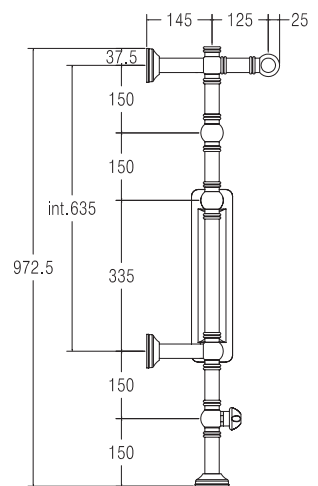

ΔT Euronorm 442
(Trattamento galvanico)
Galvanic treatment
Гальваническое покрытие

ΔT Euronorm 442
(Trattamento galvanico + Verniciatura)
Galvanic treatment + Vernished
Гальваническое покрытие + покраска

ΔT Euronorm 442
(Verniciatura)
Vernished
Покраска

ΔT riscaldamento a bassa temperatura
ΔT low temperature heating system
ΔT низкотемпературное отопление

INT. (mm)	ΔT50°C (TG)			ΔT50°C (TG+V)			ΔT50°C (V)			ΔT30°C (TG)			WEIGHT
	watt	kcal/h	btu	watt	kcal/h	btu	watt	kcal/h	btu	watt	kcal/h	btu	
550	645	555	2.202	777	668	2.653	838	720	2.860	335	288	1.145	24,1