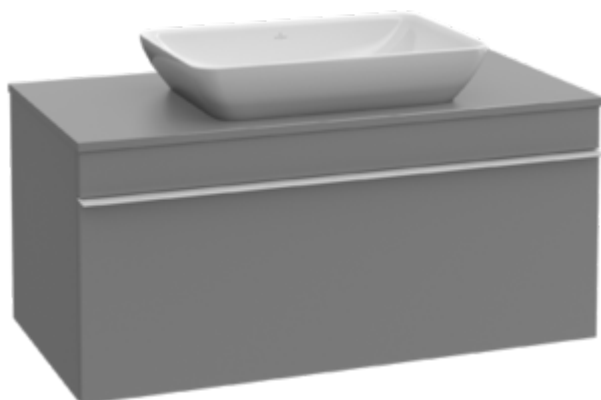

# МЕБЕЛЬ ДЛЯ ВАННОЙ, ТУМБА ПОД РАКОВИНУ, ТУМБЫ ПОД РАКОВИНУ VENTICELLO

### 1 . POSITION

Modell	A94502
Ширина	757 [mm]
Высота	436 [mm]
Глубина	502 [mm]
Weight	26,5 [kg]
Описание	крепежный комплект входит в комплект поставки раковина устанавливается в центре Ручки: ручки White Комплектация: 1 выдвижное отделение с противоскользящим ковриком, 1 контейнер для аксессуаров 9/10, 1 высоких стеклянных разделителя, 2 низких стеклянных разделителя Может комбинироваться с: раковинной, устанавливаемой на столешницу Venticello 4113 55
Установка	подвесная модель
tenderspecification	Venticello; Тумба под раковину; Размер: 757 x 436 x 502 mm; подвесная модель; крепежный комплект входит в комплект поставки; раковина устанавливается в центре; Комплектация: 1 выдвижное отделение с противоскользящим ковриком, 1 контейнер для аксессуаров 9/10, 1 высоких стеклянных разделителя, 2 низких стеклянных разделителя; Может комбинироваться с: раковинной, устанавливаемой на столешницу Venticello 4113 55; Ручки: ручки White