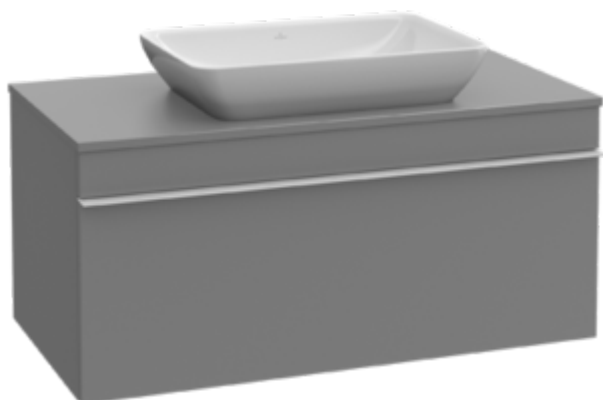

МЕБЕЛЬ ДЛЯ ВАННОЙ, ТУМБА ПОД РАКОВИНУ, ТУМБЫ ПОД РАКОВИНУ VENTICELLO

ИНФОРМАЦИЯ ОБ ИЗДЕЛИИ

1 . POSITION

Modell	A94601
Ширина	957 [mm]
Высота	436 [mm]
Глубина	502 [mm]
Weight	31 [kg]
Описание	крепежный комплект входит в комплект поставки раковина устанавливается в центре Ручки: ручки Chrome Комплектация: 1 выдвижное отделение с противоскользящим ковриком, 1 контейнер для аксессуаров 9/10, 1 высоких стеклянных разделителя, 2 низких стеклянных разделителя Может комбинироваться с: раковинной, устанавливаемой на столешницу Venticello 4113 55
Установка	подвесная модель
tenderspecification	Venticello; Тумба под раковину; Размер: 957 x 436 x 502 mm; подвесная модель; крепежный комплект входит в комплект поставки; раковина устанавливается в центре; Комплектация: 1 выдвижное отделение с противоскользящим ковриком, 1 контейнер для аксессуаров 9/10, 1 высоких стеклянных разделителя, 2 низких стеклянных разделителя; Может комбинироваться с: раковинной, устанавливаемой на столешницу Venticello 4113 55; Ручки: ручки Chrome

ЦВЕТА

Santana Oak	A94601E1	4051202331443
Stone grey	A94601E3	4051202331436
Серый глянцевый	A94601FP	4051202331429
Дуб графитовый	A94601FQ	4051202331412
White Wood	A94601E8	4051202353261
Белый глянцевый	A94601DH	4051202331450
Терра матовый (Terra matt)	A94601N9	4051202331399
Вяз Импрессо	A94601PN	4051202331382

Glass, Glossy Grey	A94601RA	4051202371562
Glass, Glossy White	A94601RE	4051202371555
Белый матовый	A94601MS	4051202331405

ТЕХНИЧЕСКИЕ ЧЕРТЕЖИ

A94601