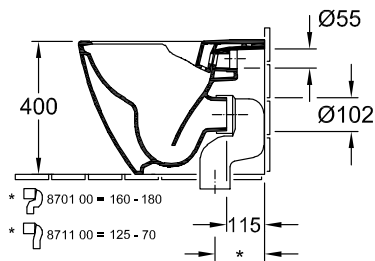

### 1 . POSITION

Modell	4613R0
Ширина	375 [mm]
Глубина	560 [mm]
Weight	30 [kg]
Описание	DirectFlush Санфарфор также предлагается с CeramicPlus Поставка с 09/2015 Соединительная арматура Vario
Установка	напольная модель, пристенная установка
Выпуск	горизонтальный выпуск
Материал	Санфарфор
tenderspecification	Venticello; унитаз с открытым смывным краем; DirectFlush; Санфарфор; Размер: 375 x 560 mm; Прямоугольные версии; напольная модель, пристенная установка; горизонтальный выпуск; Соединительная арматура Vario

## ЦВЕТА

Альпийский белый	4613R001	4051202319854
Альпийский белый CeramicPlus	4613R0R1	4051202319861

ТЕХНИЧЕСКИЕ ЧЕРТЕЖИ

**4613R0**

\* 8701 00 = 160 - 180

\* 8711 00 = 125 - 70