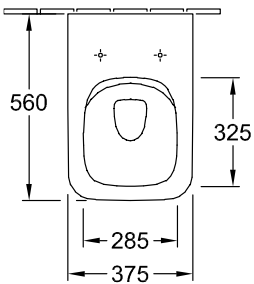

### 1 . POSITION

Modell	4613R0
Ширина	375 [mm]
Глубина	560 [mm]
Weight	30 [kg]
Описание	DirectFlush Санфарфор также предлагается с CeramicPlus Поставка с 09/2015 Соединительная арматура Vario
Установка	напольная модель, пристенная установка
Выпуск	горизонтальный выпуск
Материал	Санфарфор
tenderspecification	Venticello; унитаз с открытым смывным краем; DirectFlush; Санфарфор; Размер: 375 x 560 mm; Прямоугольные версии; напольная модель, пристенная установка; горизонтальный выпуск; Соединительная арматура Vario

## ЦВЕТА

Альпийский белый	4613R001	4051202319854
Альпийский белый CeramicPlus	4613R0R1	4051202319861

ТЕХНИЧЕСКИЕ ЧЕРТЕЖИ

**4613R0**

\* 8701 00 = 160 - 180

\* 8711 00 = 125 - 70