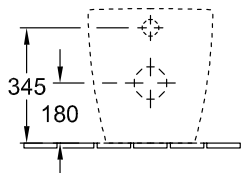

ТЕХНИЧЕСКИЕ ЧЕРТЕЖИ

4613R0

* 8701 00 = 160 - 180

* 8711 00 = 125 - 70